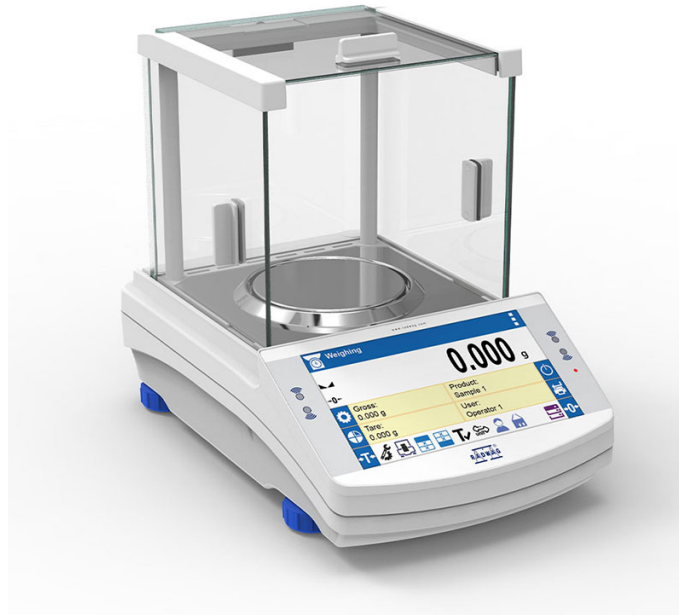

Balanza de precisión WLC 0.2.X7

WL-227-0001

More information on the website
radwag.com/es/info,w1,ARZ

The drawings, photos and graphics used are for illustrative purposes only.

Funciones

-  Auto-prueba
-  Dosificación
-  Control más/menos
-  Desviaciones porcentuales
-  Contar piezas
-  Cierre de la indicación máxima
-  Recetas
-  Medición en Newtons
-  Estadísticas
-  Controlador de peso
-  Sensores infrarrojos
-  Procedimientos GLP
-  Pesar animales
-  Determinación de densidad
-  Monitoreo de las condiciones ambientales
-  Unidades intercambiables
-  Control estadístico de calidad
-  Memoria Alibi
-  Cooperación con tituladores
-  Wi-Fi

Datos técnicos

Parámetros metrológicos

Maxima capacidad [Max]	0,2 kg
Legibilidad [d]	0,001 g
División de legalización [e]	-
Rango de tara	-0,2 kg

Parámetros metrológicos	
Repetibilidad	0,0014 g
Linealidad	±0,003 g
Tiempo de estabilización	2 s
Calibración	interna (automatica)
Parámetros físicos	
Sistema de nivelación	manual
Pantalla	7" gráfico color pantalla táctil
Dimensión de platillo	ø100 mm
Dimensiones de embalaje	500×400×520 mm
Masa neta	1,8 kg
Masa bruta	5,5 kg
Construcción	
Grado de protección	IP 43
Components and software	
Tamaño de base de datos	Productos, Usuarios, Embalaje, Clientes, Recetas, Informes de recetas, Condiciones ambientales, Pesajes, Memoria Alibi
Interface de comunicación	
Conectividad	2×RS232 ¹ , USB-A, USB-B, Ethernet, Wi-Fi
Parámetros electricos	
Alimentacion	Adapter: 100 – 240V AC 50/60Hz 0,6A; 12V DC 1,2A Balanza: 10 – 15VDC 0,6A max
Condiciones ambientales	
Temperatura de trabajo	+10 – +40 °C

La **repetibilidad** se expresa como una desviación estándar de 10 posiciones de carga.

El **tiempo de estabilización** depende de las condiciones externas y la dinámica de colocar los pesos en el platillo; especificado para el perfil FAST.