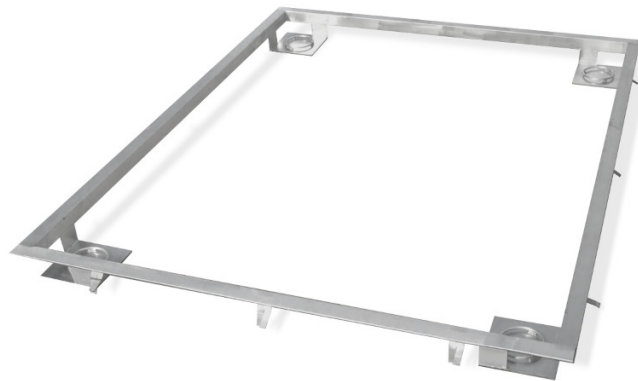

More information on the website
radwag.com/pl/info,w1,AQG

Rama do zagłębienia wagi 3000 H8/9 w podłożu

Użyte rysunki, zdjęcia, grafiki mają charakter poglądowy.

Dane techniczne

Parametry fizyczne

Wymiar szalki

1200×1500 mm

Pasuje do

Platformy stalowe wodoodporne
Waga platformowa nierdzewna H315 4H

Wielofunkcyjna waga platformowa nierdzewna HX7.4 H