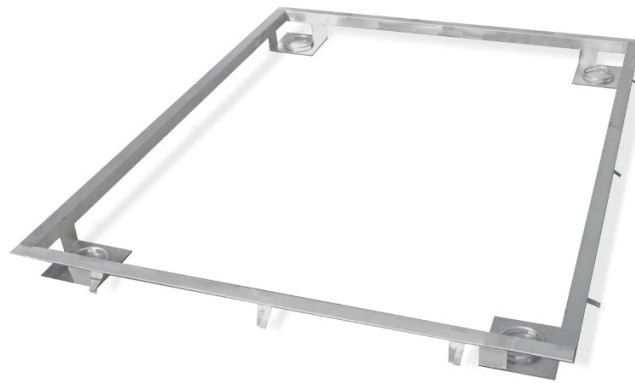

More information on the website
radwag.com/it/info,w1,AQG

Frame for Embedding 3000 H8/9 Scales in the Ground

The drawings, photos and graphics used are for illustrative purposes only.

Specifiche

Parametri fisici

Dimensione piatto	1200×1500 mm
-------------------	--------------

Compatibile con

Piattaforme di pesatura in acciaio
Bilancia a piattaforma in acciaio inox H315 4H

Multifunzione bilancia a piattaforma in acciaio inox HX7.4 H