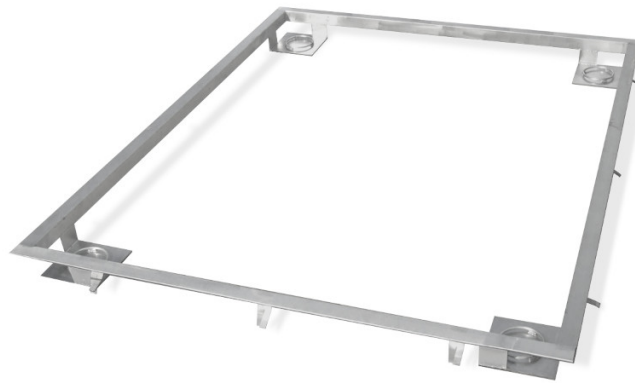

More information on the website
radwag.com/it/info,w1,AQG

Frame for Embedding 3000 H8/9 Scales in the Ground

WX-004-0300

The drawings, photos and graphics used are for illustrative purposes only.

Specifiche

Parametri fisici

Dimensione piatto	1200×1500 mm
-------------------	--------------

Compatibile con (Additional Fee)

Piattaforme di pesatura in acciaio
 Bilancia a piattaforma in acciaio inox H315 4H

Multifunzione bilancia a piattaforma in acciaio inox HX7.4 H