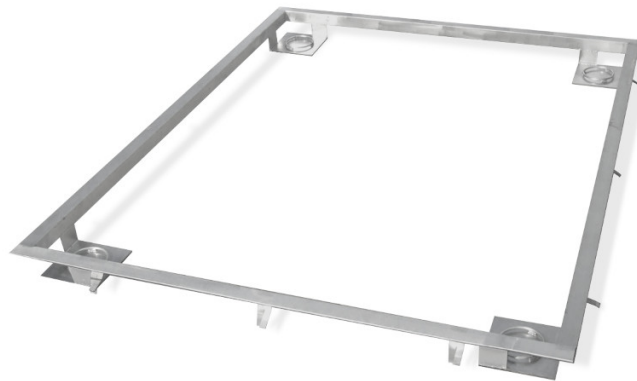

More information on the website
radwag.com/es/info,w1,AQG

Marco para hundir la báscula 3000 H8/9 en el suelo

The drawings, photos and graphics used are for illustrative purposes only.

Datos técnicos

Parámetros físicos

Dimensión de platillo	1200×1500 mm
-----------------------	--------------

Trabaja con

Plataformas de acero impermeable
 Báscula de plataforma inoxidable H315 4H

Báscula multifuncional de plataforma inoxidable HX7.4 H