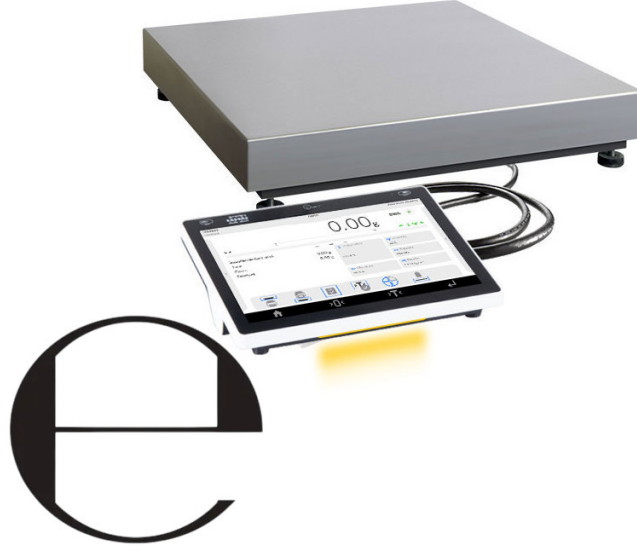

More information on the website
radwag.com/tr/info,w1,AJQ

CY10.30/60.C2.K.M3.PUK Terazı

The drawings, photos and graphics used are for illustrative purposes only.

Fonksiyonlar

Dosing

Percent Weighing

Parts counting

Peak hold

Formulation

IR sensors

Animal weighing

Statistical Quality Control

Packaged Goods Control

Wi-Fi

Teknik Veriler

Metrolojik parametreler	
Maksimum yük [Max]	30 / 60 kg
Minimum yük [Min]	200 / 400 g
Okuma için ğruluđu [d]	10 / 20 g
Yasallaştırma birimi [e]	10 / 20 g
Dara aralıđı	-60 kg
Kararlılık süresi	2 s
Ayarlama	harici