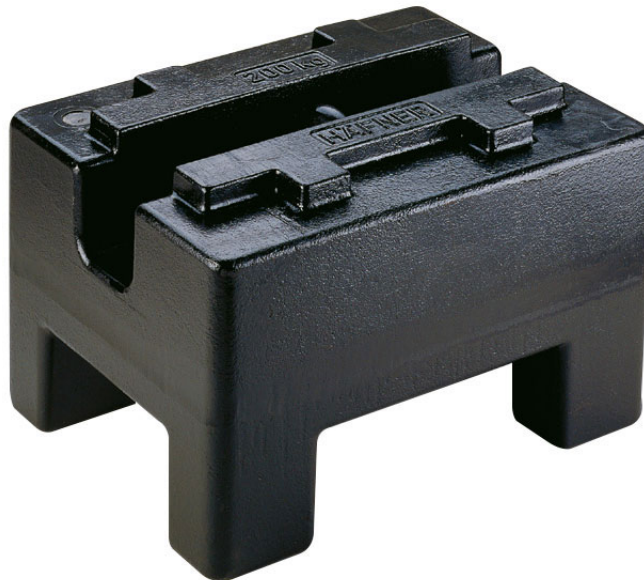

More information on the website
radwag.com/it/info,w1,AG6

Pesi standard M1 - rettangolare - 1000 kg

The drawings, photos and graphics used are for illustrative purposes only.

Specifiche

Parametri metrologici

Classe OIML	M1
Valore nominale	1000 kg

Compatibile con

Pennelli