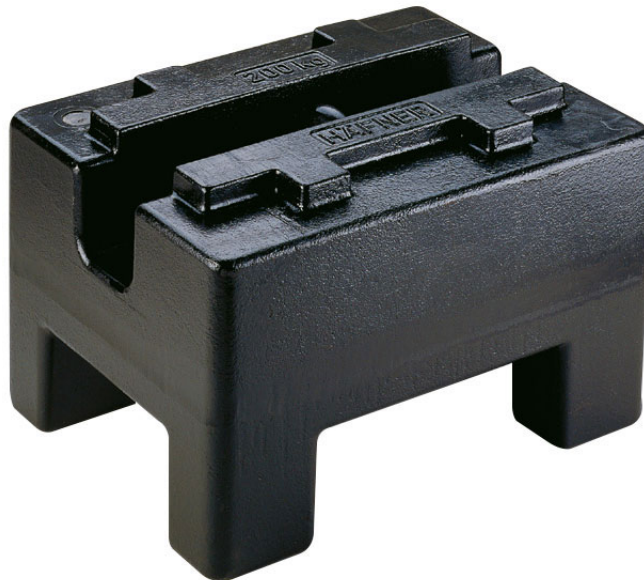

More information on the website
radwag.com/es/info,w1,AG6

Pesas de clase M1 - rectangular con cámara de ajuste, negro - 1000 kg

The drawings, photos and graphics used are for illustrative purposes only.

Datos técnicos

Parámetros metrológicos

Clase OIML	M1
Valor nominal	1000 kg

Trabaja con

Cepillos