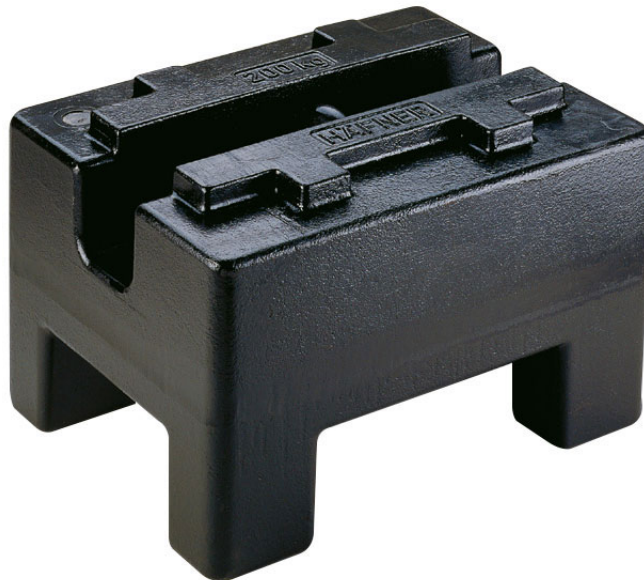

More information on the website
radwag.com/es/info,w1,AF2

Pesas de clase M1 - rectangular con cámara de ajuste, negro- 100 kg

The drawings, photos and graphics used are for illustrative purposes only.

Datos técnicos

Parámetros metrológicos

Clase OIML	M1
Valor nominal	100 kg

Trabaja con

Cepillos