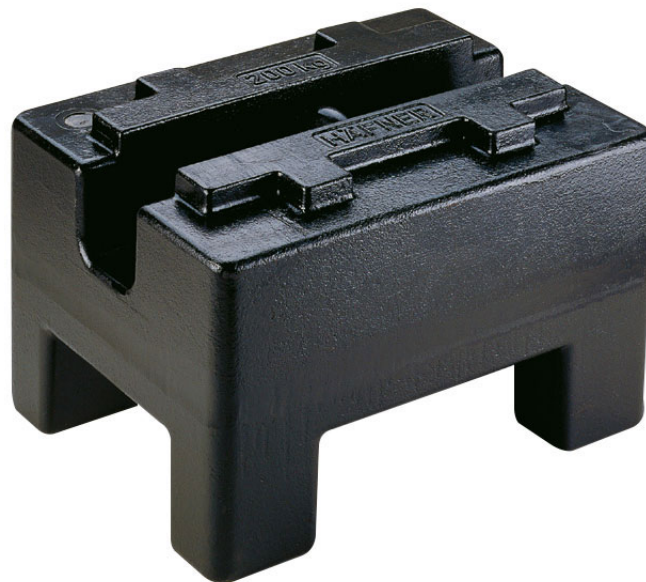

More information on the website
radwag.com/es/info,w1,AF2

Pesas de clase M1 - rectangular con cámara de ajuste, negro- 100 kg

The drawings, photos and graphics used are for illustrative purposes only.

Datos técnicos

Parámetros metrológicos

Clase OIML	M1
Valor nominal	100 kg

Trabaja con

Cepillos