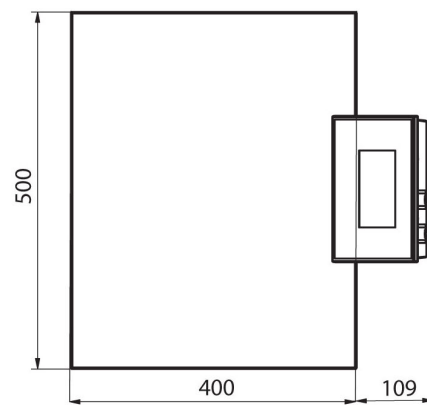

Paramètres physiques	
Afficheur	5" graphique couleurs
Dimension du plateau	500×400 mm
Dimensions de colis	720×620×210 mm
Masse nette	11,1 kg
Masse brute	13,1 kg
Longueur de câble	2,5 m
Construction	
Degré de protection	IP 65 construction, IP 43 terminal
Construction	acier pulvériséacier St3S
Matériel du plateau	Acier inoxydable AISI304
Interface de Communication	
Interface de Communication	2×RS232, USB-A, USB-B, Ethernet, 4 IN / 4 OUT (digital), Wi-Fi
Paramètres électriques	
Alimentation	100 – 240 V AC 50/60 Hz
Prise de courant maximale	10 W
Alimentation optionnelle	accumulateur interne
Temps de travail avec l'alimentation d'accumulateur	5 heures
Conditions environnementales	
Température du travail	-10 ÷ +40 °C

## Dimensions d'appareil

C32.C2.R

C32.C2.K

C32.C2.M