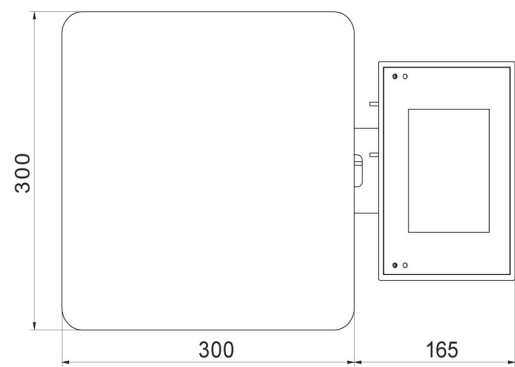

Device dimensions

C32.D2

C32.F1.R

C32.F1.M