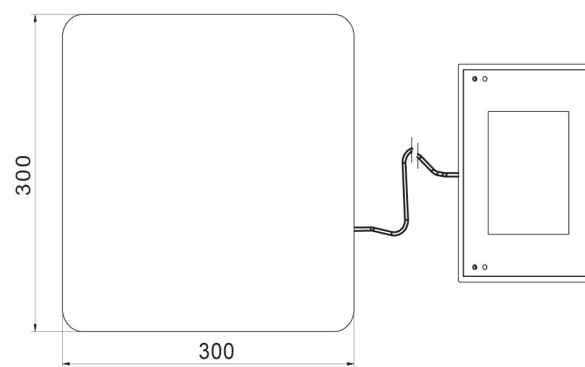

Specifiche

Parametri metrologici

Portata massima [Max]	6 kg
Portata minima [Min]	40 g
Divisione [d]	2 g
Campo di tara	-6 kg
Massima leggibilità per bilance non verificate	0,2 g
Classe OIML	III

Parametri fisici	
Sistema di livellamento	manual
Display	5" graphic colour
Dimensione piatto	300×300 mm
Dimensioni del pacco	570×390×170 mm
Peso netto	5,3 kg
Peso lordo	6,1 kg
Costruzione	
Punteggio IP	IP 65 construction, IP 43 terminal
Costruzione	mild steel St3S
Materiale da pesata	Stainless steel AISI304
Interfaccia di comunicazione	
Interfaccia	2×RS232, USB-A, USB-B, Ethernet, 4 IN / 4 OUT (digital), Wi-Fi
Parametri elettrici	
Alimentatore	100 – 240 V AC 50/60 Hz
Massimo assorbimento elettrico	10 W
Alimentatore opzionale	internal rechargeable battery
Tempo operativo delle batterie	operation time up to 5 h
Environmental conditions	
Ambiente di lavoro	-10 – +40 °C

Device dimensions

C32.D2

C32.F1.R

C32.F1.M

C32.F1.K