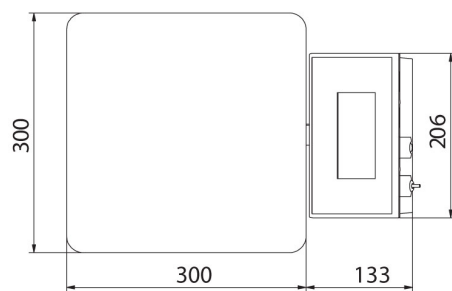

Device dimensions

C32.D2

C32.F1.M