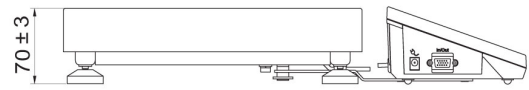

C32.D2

C32.F1.R

C32.F1.M