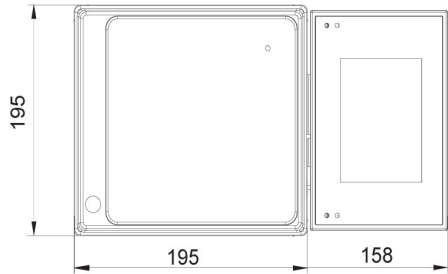

Device dimensions

C32.D2