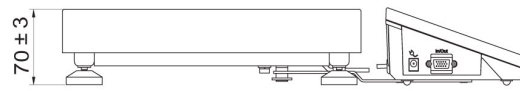

Device dimensions

C32.D2

C32.F1.R

C32.F1.M