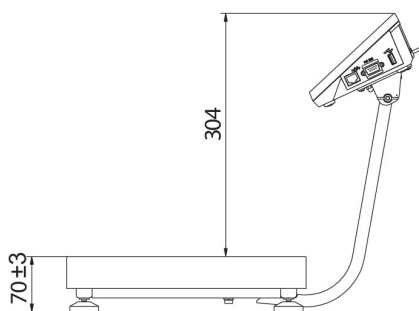

Device dimensions

C32.D2

C32.F1.M