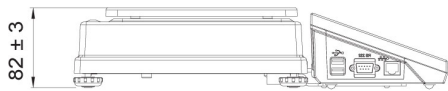

Device dimensions

C32.D2