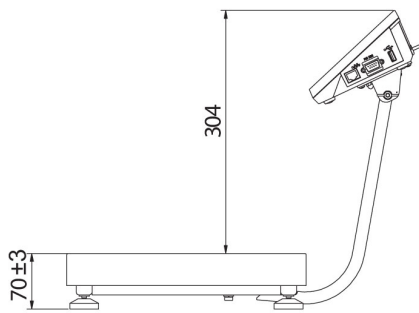

### Parametri metrologici

Portata massima [Max]	6 kg
Portata minima [Min]	40 g
Divisione [d]	2 g
Campo di tara	-6 kg
Massima leggibilità per bilance non verificate	0,2 g
Classe OIML	III

Parametri fisici	
Sistema di livellamento	manual
Display	5" graphic colour
Dimensione piatto	300×300 mm
Dimensioni del pacco	570×390×170 mm
Peso netto	5,3 kg
Peso lordo	6,1 kg
Costruzione	
Punteggio IP	IP 65 construction, IP 43 terminal
Costruzione	mild steel St3S
Materiale da pesata	Stainless steel AISI304
Interfaccia di comunicazione	
Interfaccia	2×RS232, USB-A, USB-B, Ethernet, 4 IN / 4 OUT (digital), Wi-Fi
Parametri elettrici	
Alimentatore	100 – 240 V AC 50/60 Hz
Massimo assorbimento elettrico	10 W
Alimentatore opzionale	internal rechargeable battery
Tempo operativo delle batterie	operation time up to 5 h
Environmental conditions	
Ambiente di lavoro	-10 ÷ +40 °C

## Device dimensions

C32.D2

C32.F1.R

C32.F1.M

C32.F1.K