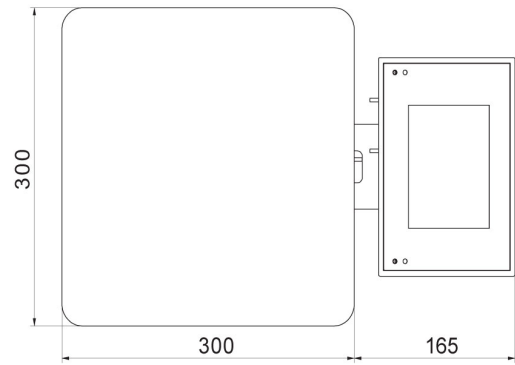

### Parametri metrologici

Portata massima [Max]	6 kg
Portata minima [Min]	40 g
Divisione [d]	2 g
Campo di tara	-6 kg
Massima leggibilità per bilance non verificate	0,2 g
Classe OIML	III

Parametri fisici	
Sistema di livellamento	manual
Display	5" graphic colour
Dimensione piatto	300×300 mm
Dimensioni del pacco	570×390×170 mm
Peso netto	5,3 kg
Peso lordo	6,1 kg
Costruzione	
Punteggio IP	IP 65 construction, IP 43 terminal
Costruzione	mild steel St3S
Materiale da pesata	Stainless steel AISI304
Interfaccia di comunicazione	
Interfaccia	2×RS232, USB-A, USB-B, Ethernet, 4 IN / 4 OUT (digital), Wi-Fi
Parametri elettrici	
Alimentatore	100 – 240 V AC 50/60 Hz
Massimo assorbimento elettrico	10 W
Alimentatore opzionale	internal rechargeable battery
Tempo operativo delle batterie	operation time up to 5 h
Environmental conditions	
Ambiente di lavoro	-10 ÷ +40 °C

## Device dimensions

C32.D2

C32.F1.R

C32.F1.M

C32.F1.K