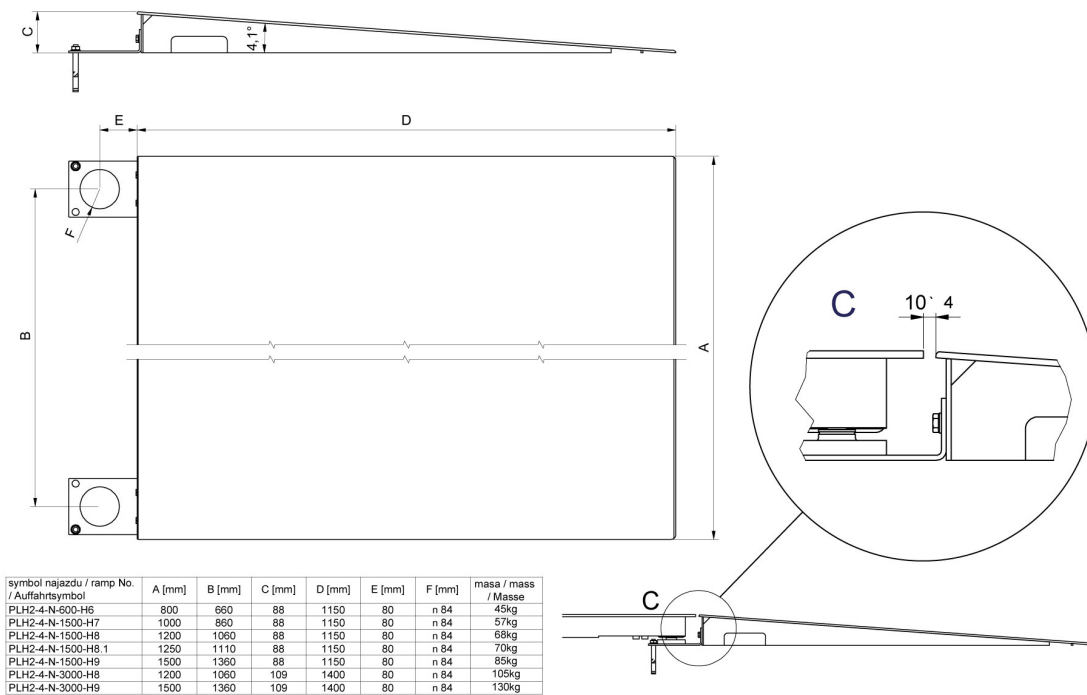

### Dane techniczne

<b>Konstrukcja</b>	
Materiał	Stal nierdzewna
<b>Parametry fizyczne</b>	
Wymiary pomostu	1000×1150 mm

### Pasuje do

Waga platformowa nierdzewna H315 4H

Wielofunkcyjna waga platformowa nierdzewna HX7.4 H

### Wymiary urządzenia

Ramps made of powder-coated steel

Ramps made of stainless steel