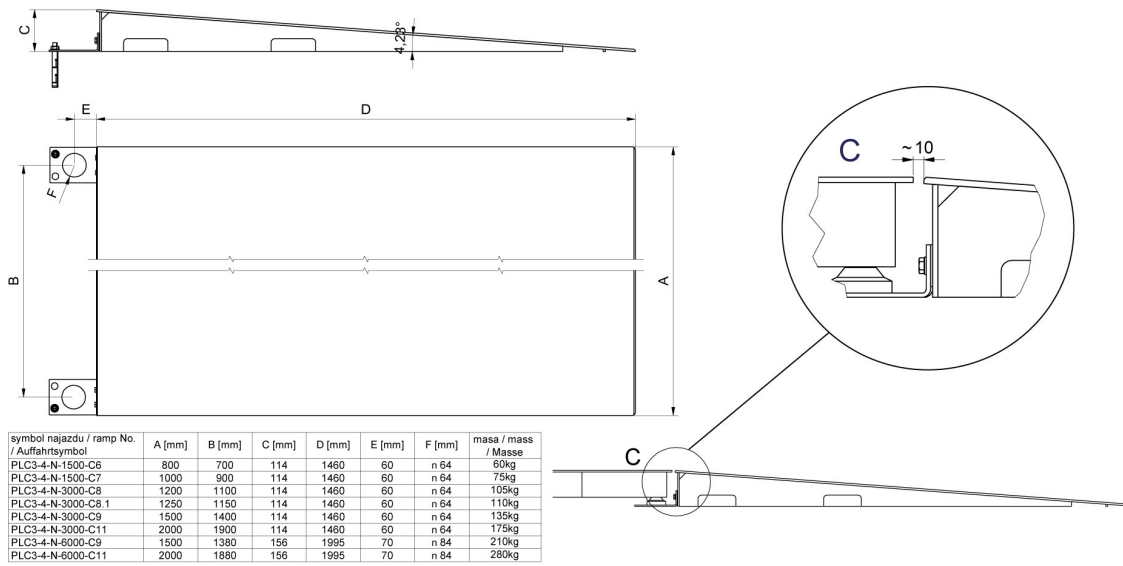

### Dane techniczne

<b>Konstrukcja</b>	
Materiał	Stal nierdzewna
<b>Parametry fizyczne</b>	
Wymiary pomostu	1000×1150 mm

# Wymiary urządzenia S x G x W

Ramps made of powder-coated steel

Ramps made of stainless steel