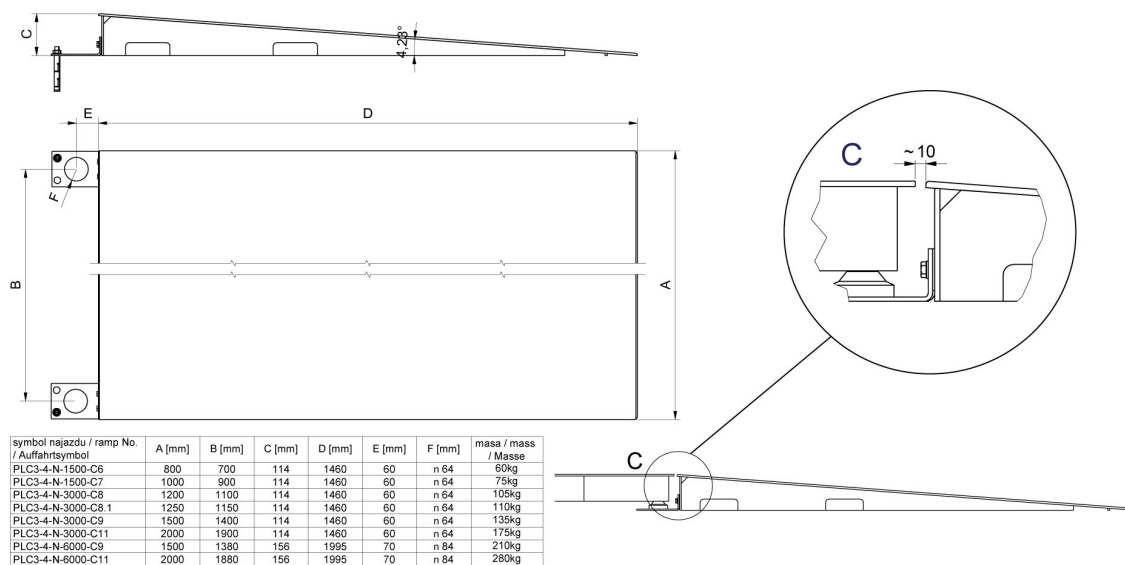

### Dane techniczne

<b>Konstrukcja</b>	
Materiał	Stal nierdzewna
<b>Parametry fizyczne</b>	
Wymiary pomostu	1000×1150 mm

# Wymiary urządzenia S x G x W

Ramps made of powder-coated steel

Ramps made of stainless steel