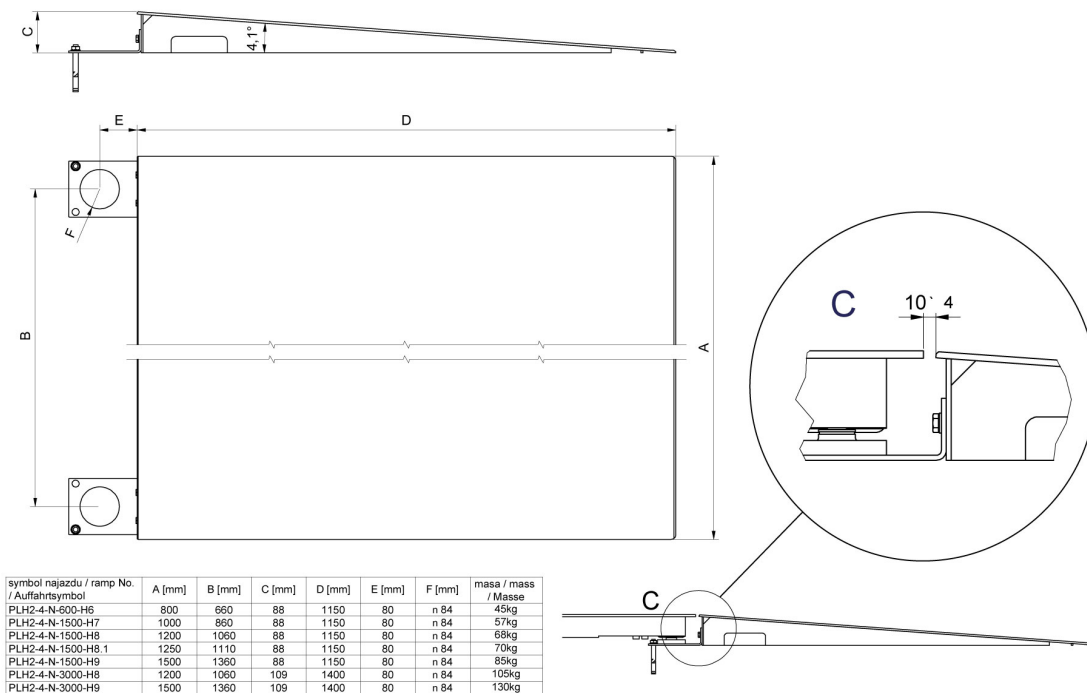

### Paramètres Techniques

Construction	
Matière	Acier inoxydable
Paramètres physiques	
Dimensions de rampe	1000×1150 mm

### Dimensions d'appareil

Ramps made of powder-coated steel

Ramps made of stainless steel