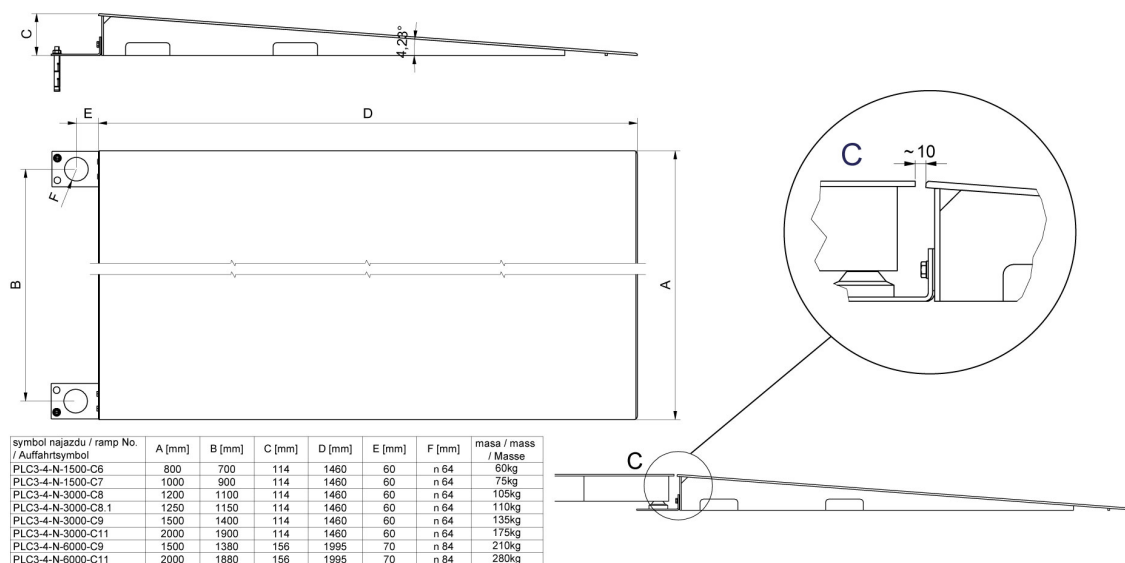

## Paramètres Techniques

Construction	
Matière	Acier inoxydable
Paramètres physiques	
Dimensions de rampe	1000×1150 mm

# Dimensions d'appareil L x P x H

Ramps made of powder-coated steel

Ramps made of stainless steel