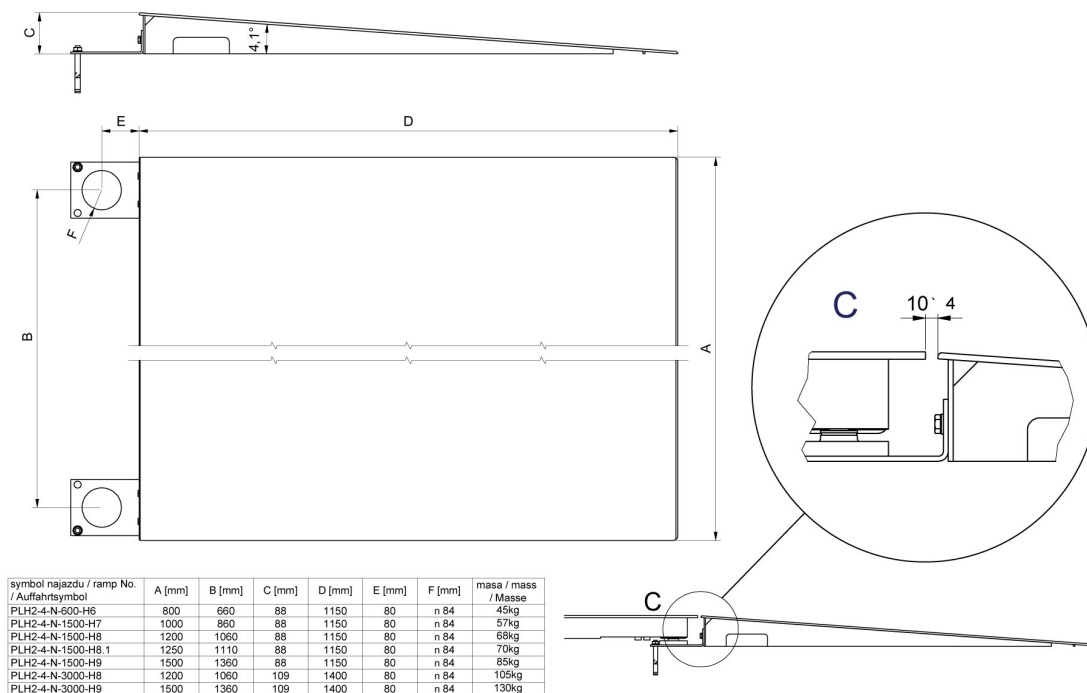

## Paramètres Techniques

Construction	
Matière	Acier inoxydable
Paramètres physiques	
Dimensions de rampe	1000×1150 mm

# Dimensions d'appareil L x P x H

Ramps made of powder-coated steel

Ramps made of stainless steel