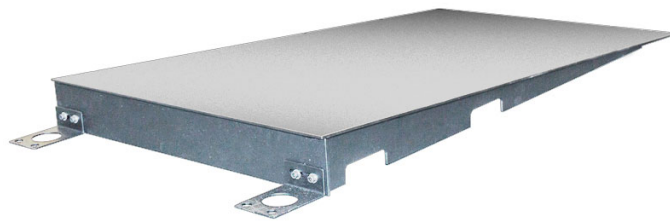

# Edelstahlrampe für H7 1500kg Wägebrücken

The drawings, photos and graphics used are for illustrative purposes only.

## Technische Daten

Konstruktion	
Material	Edelstahl
Physikalische Parameter	
Abmessungen Wägebrücke	1000×1150 mm