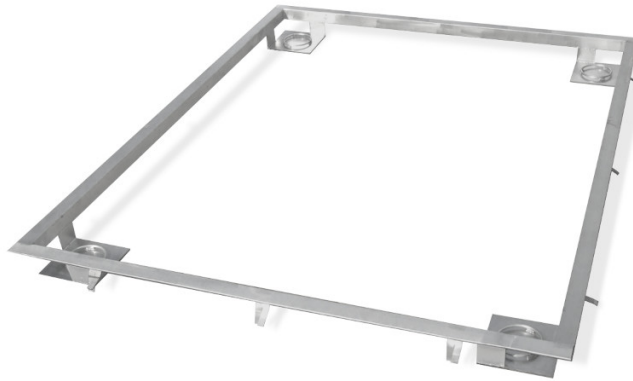

More information on the website
radwag.com/pl/info,w1,878

Rama do zagłębienia wagi 1500 H8/9 w podłożu

Użyte rysunki, zdjęcia, grafiki mają charakter poglądowy.

Dane techniczne

Parametry fizyczne

Wymiar szalki

1200×1500 mm

Pasuje do

Wielofunkcyjna waga platformowa nierdzewna HX7.4 H
Waga platformowa nierdzewna H315 4H

Platformy stalowe wodoodporne