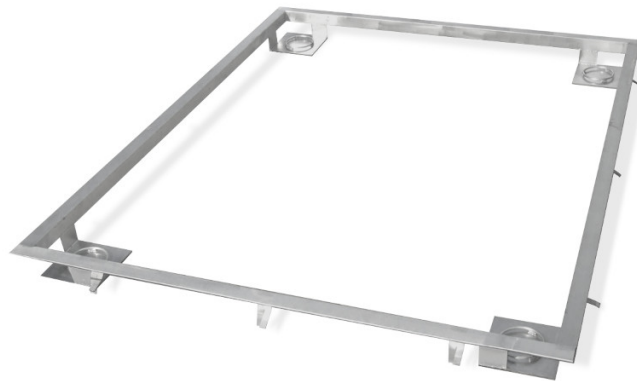

More information on the website
radwag.com/pl/info,w1,878

Rama do zagłębienia wagi 1500 H8/9 w podłożu

WX-004-0193

Użyte rysunki, zdjęcia, grafiki mają charakter poglądowy.

Dane techniczne

Parametry fizyczne

Wymiar szalki	1200×1500 mm
---------------	--------------

Pasuje do (Dodatkowo płatne)

Wielofunkcyjna waga platformowa nierdzewna HX7.4 H
 Waga platformowa nierdzewna H315 4H

Platformy stalowe wodoodporne