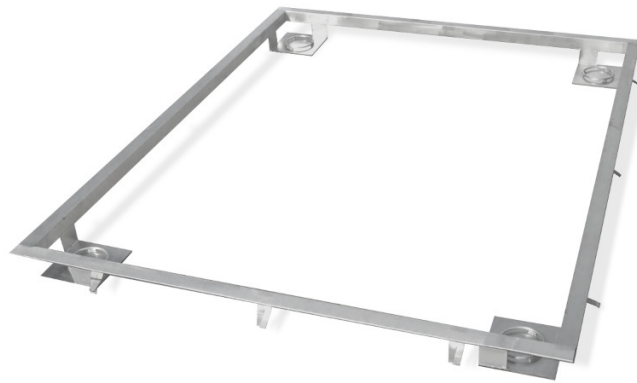

## Rama do zagłębienia wagi 1500 H8/9 w podłożu

Użyte rysunki, zdjęcia, grafiki mają charakter poglądowy.

#### Parametry fizyczne

Wymiar szalki

1200×1500 mm