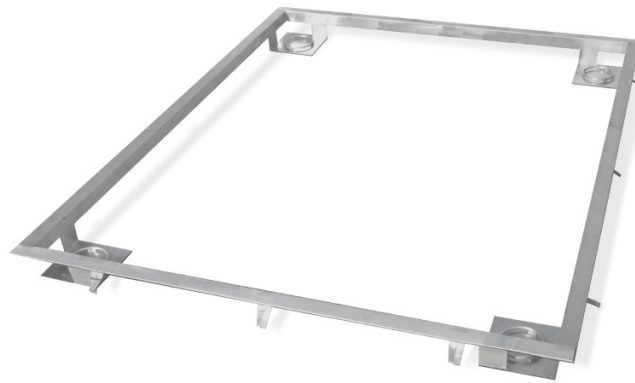

More information on the website
radwag.com/it/info,w1,878

Frame for Embedding 1500 H8/9 Scales in the Ground

The drawings, photos and graphics used are for illustrative purposes only.

Specifiche

Parametri fisici

Dimensione piatto	1200×1500 mm
-------------------	--------------

Compatibile con

Multifunzione bilancia a piattaforma in acciaio inox HX7.4 H
Bilancia a piattaforma in acciaio inox H315 4H

Piattaforme di pesatura in acciaio