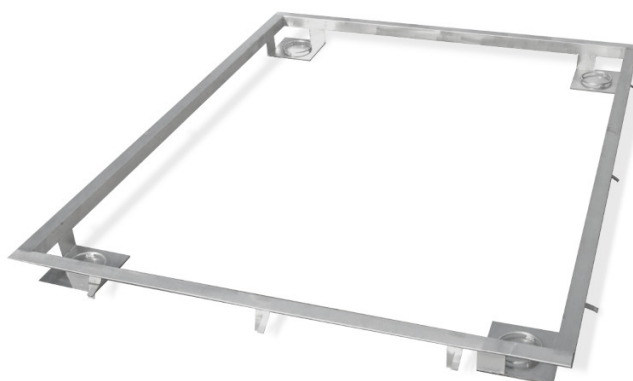

More information on the website
radwag.com/it/info,w1,878

Frame for Embedding 1500 H8/9 Scales in the Ground

The drawings, photos and graphics used are for illustrative purposes only.

Foglio di calcolo

Parametri fisici

Dimensioni del piatto di pesata

1200×1500 mm

Compatibile con

Multifunzione Bilancia a piattaforma HX7.4C
Bilancia a piattaforma in acciaio inox H315 4H

Multifunzione Bilancia a piattaforma in acciaio inox HX7.4 H
Bilancia a piattaforma H315 4C