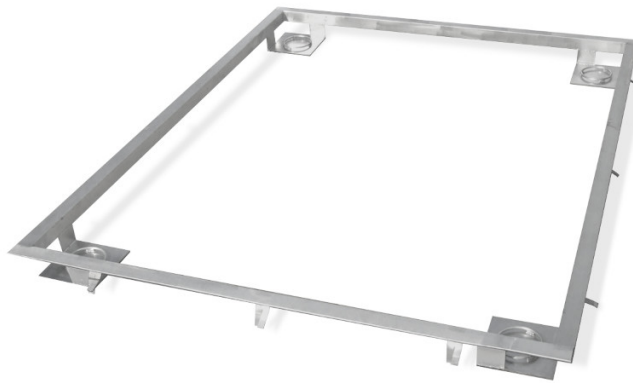

More information on the website
radwag.com/it/info,w1,878

Telaio per affondare il peso 1500 H8/9 nel terreno

WX-004-0193

The drawings, photos and graphics used are for illustrative purposes only.

Specifiche

Parametri fisici

Dimensione piatto	1200×1500 mm
-------------------	--------------

Compatibile con (Additional Fee)

Multifunzione bilancia a piattaforma in acciaio inox HX7.4 H
Bilancia a piattaforma in acciaio inox H315 4H

Piattaforme di pesatura in acciaio