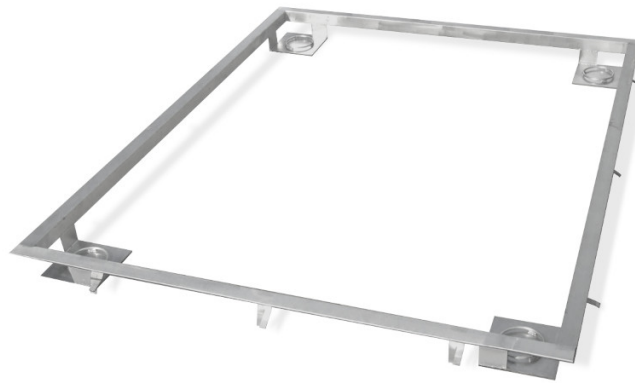

# Cadre de fosse de la balance 1500 H8/9 dans le sol

The drawings, photos and graphics used are for illustrative purposes only.

### Paramètres physiques

Dimension du plateau	1200×1500 mm
----------------------	--------------