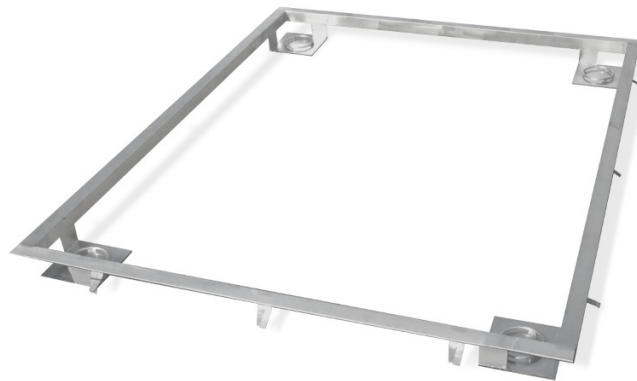

More information on the website
radwag.com/fr/info,w1,878

Cadre de fosse de la balance 1500 H8/9 dans le sol

The drawings, photos and graphics used are for illustrative purposes only.

Paramètres Techniques

Paramètres physiques

Dimension du plateau	1200×1500 mm
----------------------	--------------

Compatible avec

Balance multifonctionnelle à plateforme HX7.4C
 Balance à plateformes inoxydables H315 4H

Balance multifonctionnelle à plateforme inoxydable encastrées HX7.4 H
 Balance à plateformes H315 4C