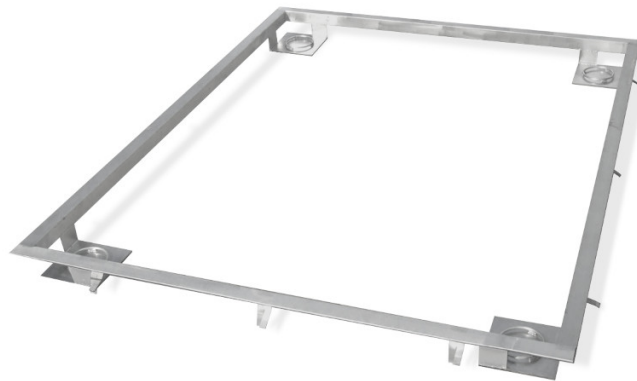

More information on the website
radwag.com/es/info,w1,878

Marco para hundir la báscula 1500 H8/9 en el suelo

The drawings, photos and graphics used are for illustrative purposes only.

Datos técnicos

Parámetros físicos

Dimensión de platillo	1200×1500 mm
-----------------------	--------------

Trabaja con

Báscula multifuncional de plataforma inoxidable HX7.4 H
 Báscula de plataforma inoxidable H315 4H

Plataformas de acero impermeable