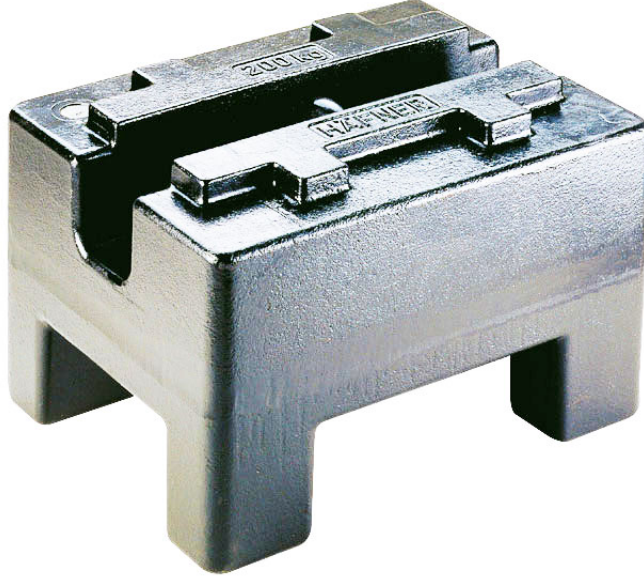

More information on the website
radwag.com/tr/info,w1,7TS

M1 Kütle Standardı - prizmatik - 100 kg

The drawings, photos and graphics used are for illustrative purposes only.

Teknik Veriler

Metrolojik parametreler

OIML sınıfı	M1
Nominal değer	100 kg

İle uyumlu

Fırçalar