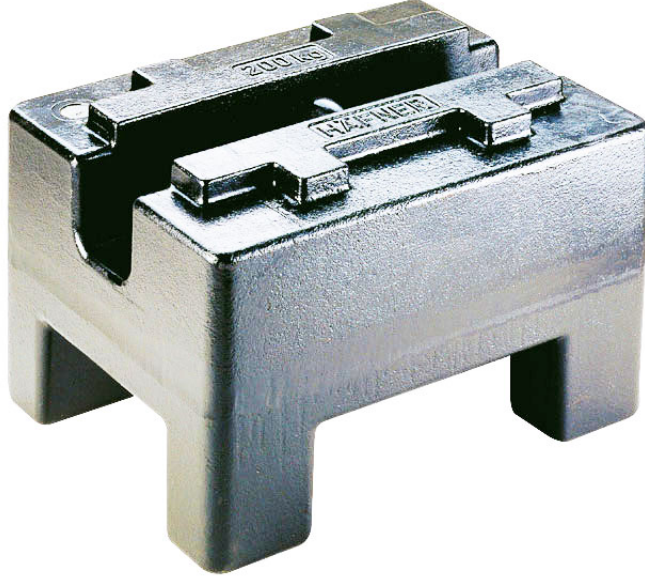

More information on the website
radwag.com/tr/info,w1,7TS

M1 Kütle Standardı - prizmatik - 100 kg

The drawings, photos and graphics used are for illustrative purposes only.

Teknik Veriler

Metrolojik parametreler

OIML sınıfı	M1
Nominal değer	100 kg

İle uyumlu

Fırçalar