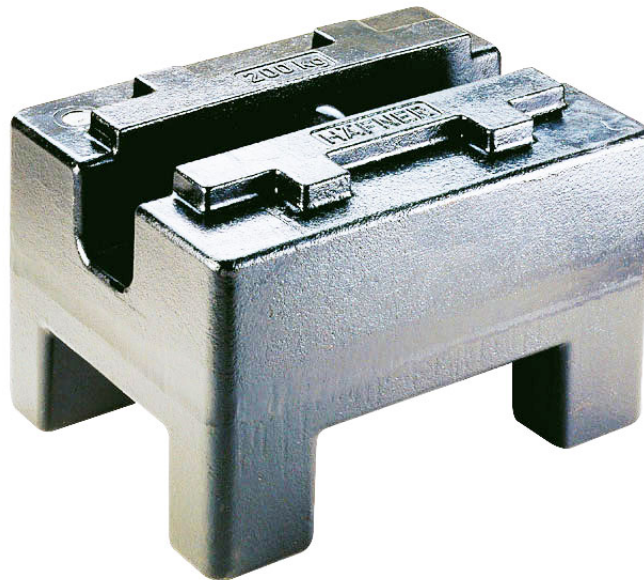

More information on the website
radwag.com/it/info,w1,7TS

Pesi standard M1 - rettangolare - 100 kg

The drawings, photos and graphics used are for illustrative purposes only.

Specifiche

Parametri metrologici

Classe OIML	M1
Valore nominale	100 kg

Compatibile con

Pennelli