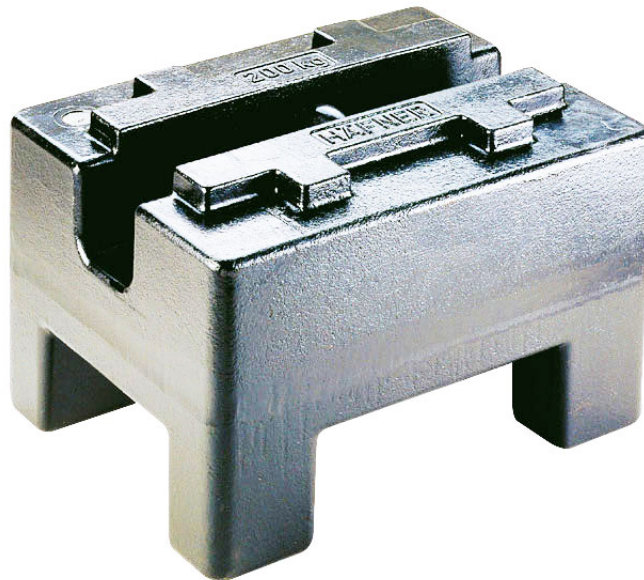

More information on the website
radwag.com/it/info,w1,7TS

Pesi standard M1 - rettangolare - 100 kg

The drawings, photos and graphics used are for illustrative purposes only.

Foglio di calcolo

Parametri metrologici

Classe OIML	M1
Valore nominale	100 kg

Compatibile con

Pennelli