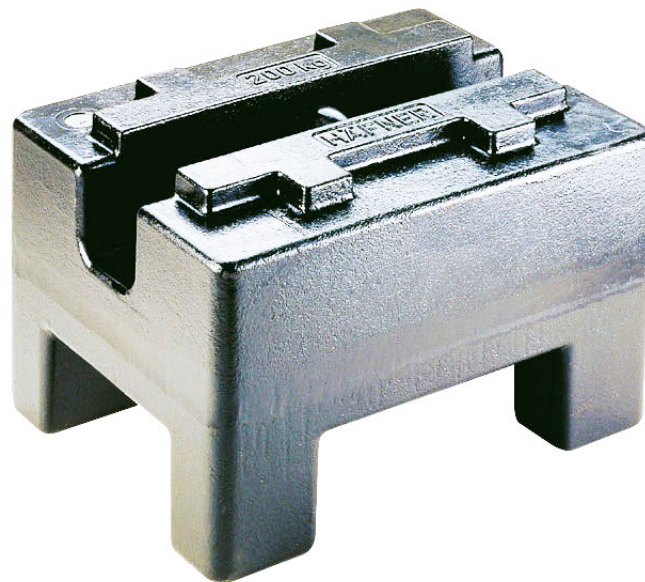

More information on the website
radwag.com/it/info,w1,7TS

Pesi standard M1 - rettangolare - 100 kg

The drawings, photos and graphics used are for illustrative purposes only.

Foglio di calcolo

Parametri metrologici

Classe OIML	M1
Valore nominale	100 kg

Compatibile con

Pennelli