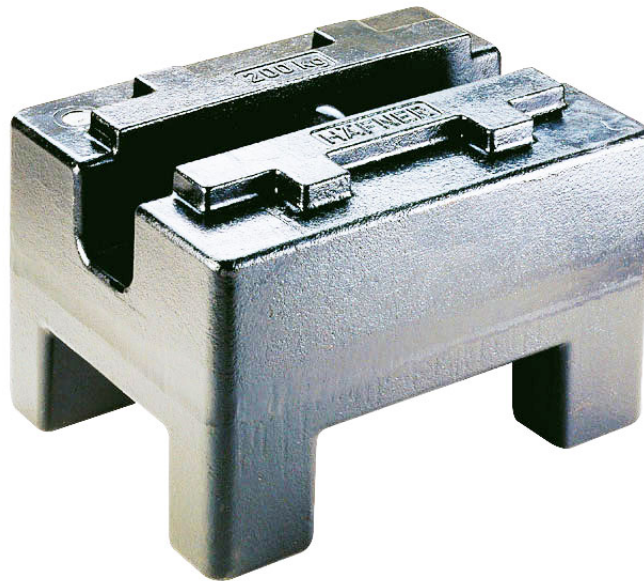

More information on the website
radwag.com/es/info,w1,7TS

Pesas de clase M1 - rectangular con cámara de ajuste, efecto galvanizado - 100 kg

The drawings, photos and graphics used are for illustrative purposes only.

Datos técnicos

Parámetros metrológicos

Clase OIML	M1
Valor nominal	100 kg

Trabaja con

Cepillos