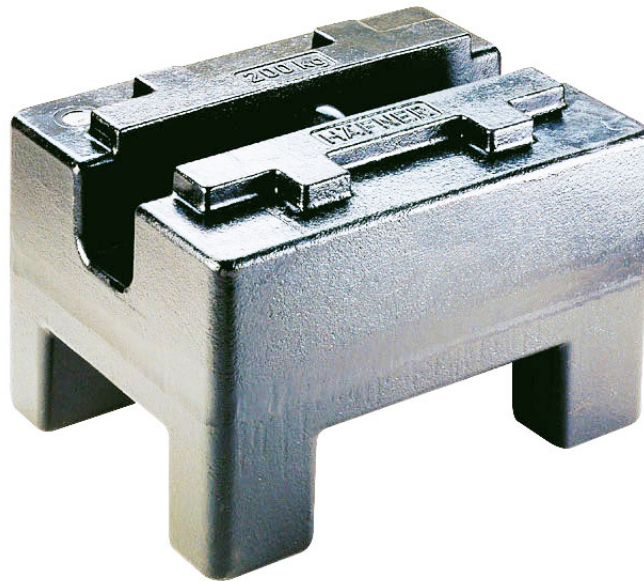

# Pesas de clase M1 - rectangular con cámara de ajuste, efecto galvanizado - 100 kg

OP-403-0102

The drawings, photos and graphics used are for illustrative purposes only.