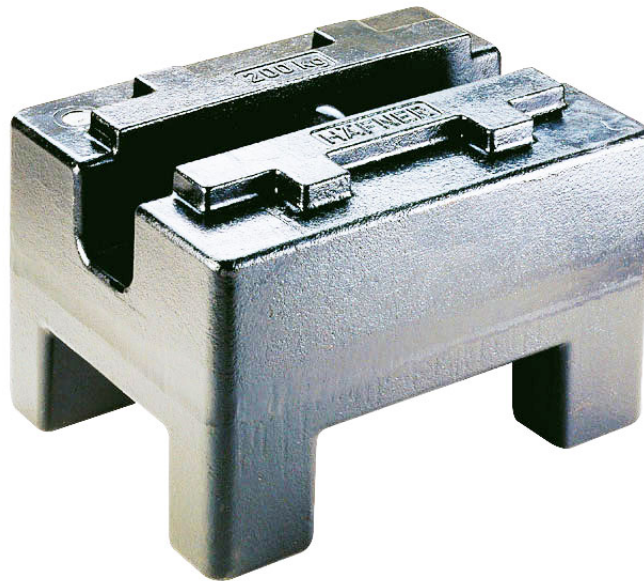

# Pesas de clase M1 - rectangular con cámara de ajuste, efecto galvanizado - 100 kg

The drawings, photos and graphics used are for illustrative purposes only.