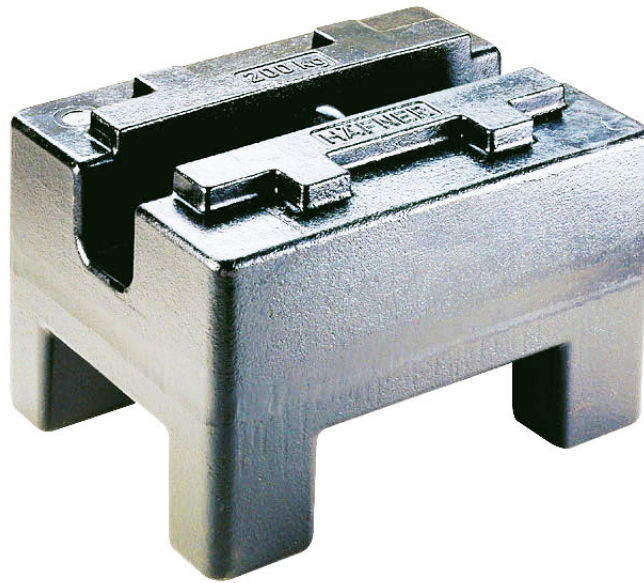

More information on the website
radwag.com/es/info,w1,7TS

Pesas de clase M1 - rectangular con cámara de ajuste, efecto galvanizado - 100 kg

The drawings, photos and graphics used are for illustrative purposes only.

Datos técnicos

Parámetros metrológicos

Clase OIML	M1
Valor nominal	100 kg

Trabaja con

Cepillos