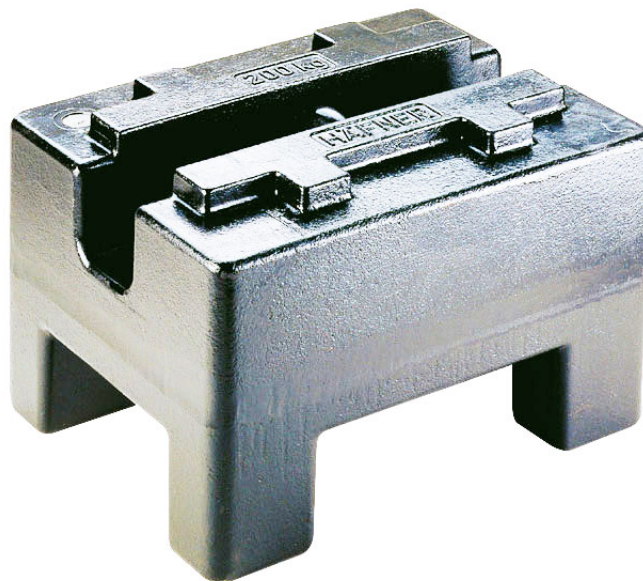

# Pesas de clase M1 - rectangular con cámara de ajuste, efecto galvanizado - 100 kg

OP-403-0102

The drawings, photos and graphics used are for illustrative purposes only.