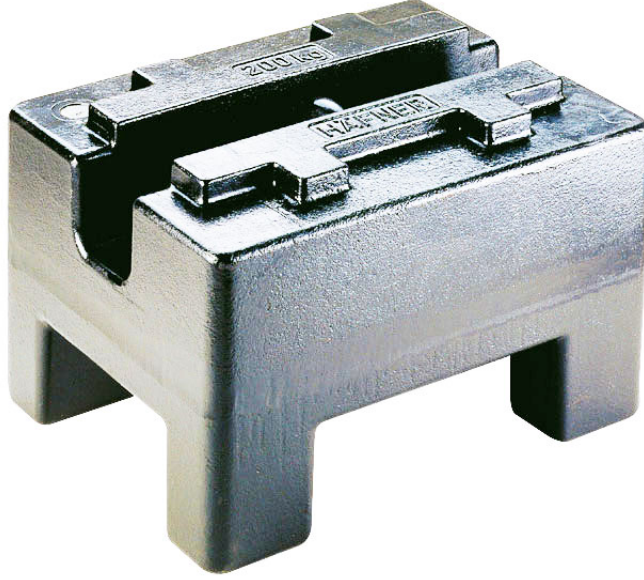

More information on the website
radwag.com/tr/info,w1,7S0

M1 Kütle Standardı - prizmatik - 500 kg

The drawings, photos and graphics used are for illustrative purposes only.

Teknik Veriler

Metrolojik parametreler

OIML sınıfı	M1
Nominal değer	500 kg

İle uyumlu

Fırçalar