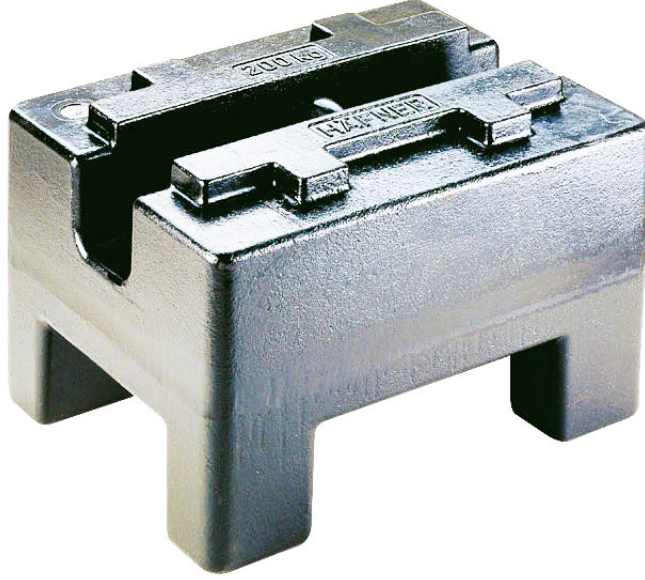

More information on the website
radwag.com/tr/info,w1,7S0

M1 Kütle Standardı - prizmatik - 500 kg

The drawings, photos and graphics used are for illustrative purposes only.

Teknik Veriler

Metrolojik parametreler

OIML sınıfı	M1
Nominal değer	500 kg

İle uyumlu

Fırçalar