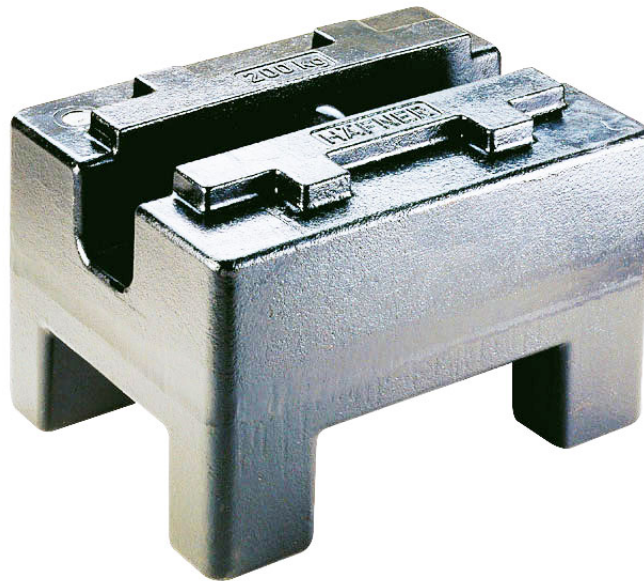

# Pesas de clase M1 - rectangular con cámara de ajuste, efecto galvanizado - 500 kg

The drawings, photos and graphics used are for illustrative purposes only.