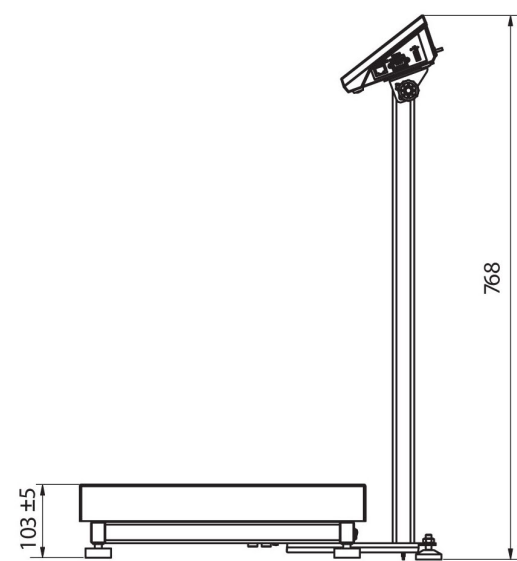

C32.C2.K

C32.C2.M