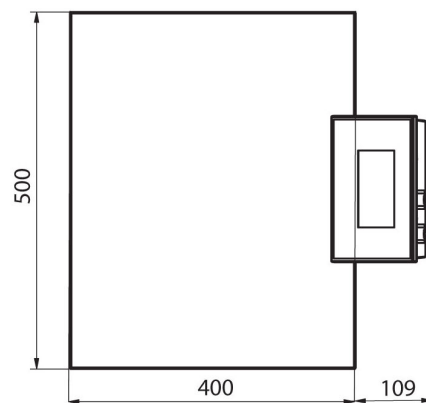

C32.C2.K

C32.C2.M