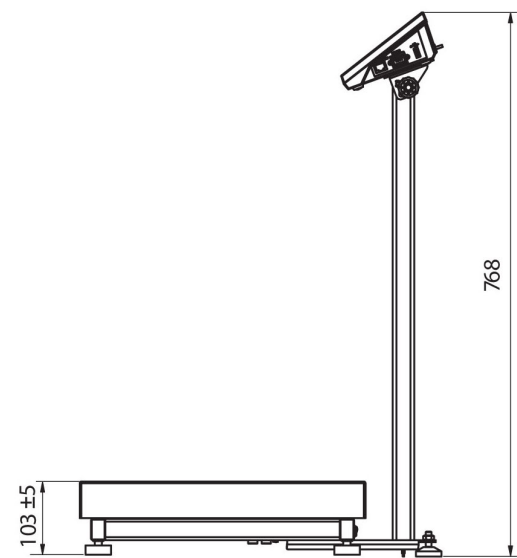

Paramètres physiques	
Afficheur	5" graphique couleurs
Dimension du plateau	500×400 mm
Dimensions de colis	720×620×210 mm
Masse nette	12,8 kg
Masse brute	14,8 kg
Construction	
Degré de protection	IP 65 construction, IP 43 terminal
Construction	acier pulvériséeacier St3S
Matériel du plateau	Acier inoxydable AISI304
Interface de Communication	
Interface de Communication	2×RS232, USB-A, USB-B, Ethernet, 4 IN / 4 OUT (numériques), Wi-Fi
Paramètres électriques	
Alimentation	100 – 240 V AC 50/60 Hz
Prise de courant maximale	10 W
Alimentation optionnelle	accumulateur interne
Temps de travail avec l'alimentation d'accumulateur	5 heures
Conditions environnementales	
Température du travail	-10 – +40 °C

Dimensions d'appareil

C32.C2.R

C32.C2.K

C32.C2.M