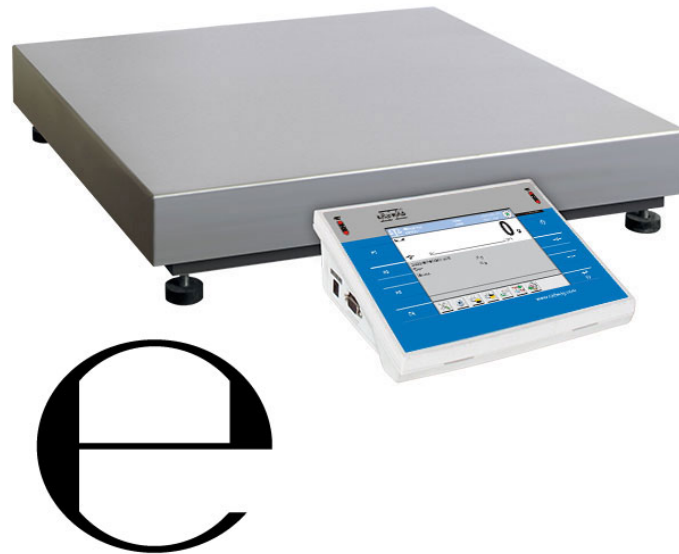

More information on the website
radwag.com/de/info,w1,7C6

Waage WLY 60.C2.R.FPVO

The drawings, photos and graphics used are for illustrative purposes only.

Funktionen

-  Dosing
-  Labelling
-  Plus/Minus Control
-  Percent Weighing
-  Totalizing
-  Parts counting
-  Peak hold
-  Formulation
-  Newton unit measurement
-  Statistics
-  Checkweighing
-  IR sensors
-  Animal weighing
-  Differential weighing
-  Packaged Goods Control
-  ALIBI Memory

Technische Daten

Messtechnische Parameter	
Wägebereich [Max]	60 kg
Min. Belastung	0,5 kg
Ziffernschritt [d]	10 g
Eichwert [e]	10 g
Tarierbereich	-120 kg
Wiederholbarkeit	10 g

Messtechnische Parameter	
Linearität	±10 g
Stabilisierungszeit	3 s
Justierung	extern
OIML-Klasse	II
Physikalische Parameter	
Nivelliersystem	manuell
Display	5,7" Resistiv-Farb-Touchscreen
Waagschale	400×500 mm
Verpackungsgröße	720×620×210 mm
Nettogewicht	12,5 kg
Bruttogewicht	15 kg
Konstruktion	
Schutzart	IP 43
Kommunikationsschnittstellen	
Schnittstellen	2×RS232, 2×USB-A, Ethernet, 4 IN / 4 OUT (Digitalausgang), Wi-Fi
Elektrische Parameter	
Stromversorgung	Adapter: 100 – 240V AC 50/60Hz 1A; 15V DC 2,4A Waage: 10 – 28V DC 1A max
Umgebungsbedingungen	
Umgebungstemperatur	+15 ÷ +30 °C
Lagertemperatur	-25 - +70 °C
Relative Luftfeuchtigkeit	10% ÷ 85% RH ohne Kondensation

E/A Kabel
 Tastaturen, Taster
 Stative, Ausleger
 Thermische Drucker
 Prüfgewichte der F1 Klasse - Knopfgewichte, Sätze
 Ausgang der Stromschnittstelle AP2-1
 Kabel RS 232, RS 485
 Modul für zusätzliche Wägeplattformen
 Konverter RS 232 – USB
 Kabel RS 232 (Waage – Drucker)