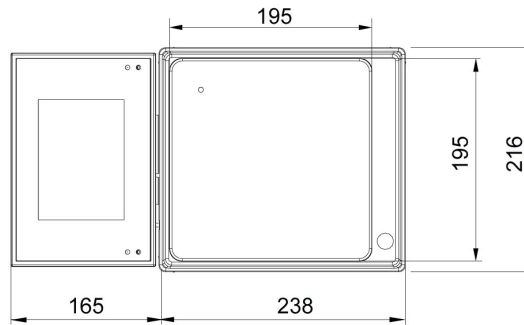

Technische Daten

Messtechnische Parameter	
Wägebereich [Max]	60 kg
Min. Belastung	0,5 kg
Ziffernschritt [d]	10 g
Eichwert [e]	10 g
Tarierbereich	-120 kg
Wiederholbarkeit	10 g

Messtechnische Parameter	
Linearität	±10 g
Stabilisierungszeit	3 s
Justierung	extern
OIML-Klasse	II
Physikalische Parameter	
Nivelliersystem	manuell
Display	5,7" Resistiv-Farb-Touchscreen
Waagschale	400×500 mm
Verpackungsgröße	720×620×210 mm
Nettogewicht	12,5 kg
Bruttogewicht	15 kg
Konstruktion	
Schutzart	IP 43
Kommunikationsschnittstellen	
Schnittstellen	2×RS232, 2×USB-A, Ethernet, 4 IN / 4 OUT (Digitalausgang), Wi-Fi
Elektrische Parameter	
Stromversorgung	Adapter: 100 – 240V AC 50/60Hz 1A; 15V DC 2,4A Waage: 10 – 28V DC 1A max
Umgebungsbedingungen	
Umgebungstemperatur	+15 ÷ +30 °C
Lagertemperatur	-25 - +70 °C
Relative Luftfeuchtigkeit	10% ÷ 85% RH ohne Kondensation

Abmessungen des Geräts

F1 version

D2 version

C2 version