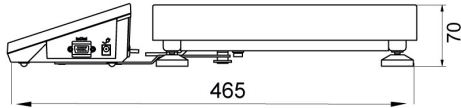

Abmessungen des Geräts

F1 version