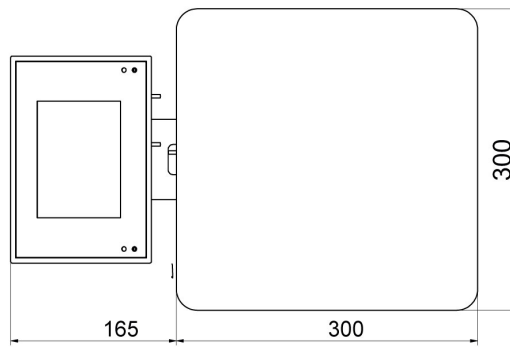

Technische Daten

Messtechnische Parameter	
Wägebereich [Max]	60 kg
Min. Belastung	0,5 kg
Ziffernschritt [d]	10 g
Eichwert [e]	10 g
Tarierbereich	-120 kg
Wiederholbarkeit	10 g

Messtechnische Parameter	
Linearität	±10 g
Stabilisierungszeit	3 s
Justierung	extern
OIML-Klasse	II
Physikalische Parameter	
Nivelliersystem	manuell
Display	5,7" Resistiv-Farb-Touchscreen
Waagschale	400×500 mm
Verpackungsgröße	720×620×210 mm
Nettogewicht	12,5 kg
Bruttogewicht	15 kg
Konstruktion	
Schutzart	IP 43
Kommunikationsschnittstellen	
Schnittstellen	2×RS232, 2×USB-A, Ethernet, 4 IN / 4 OUT (Digitalausgang), Wi-Fi
Elektrische Parameter	
Stromversorgung	Adapter: 100 – 240V AC 50/60Hz 1A; 15V DC 2,4A Waage: 10 – 28V DC 1A max
Umgebungsbedingungen	
Umgebungstemperatur	+15 ÷ +30 °C
Lagertemperatur	-25 - +70 °C
Relative Luftfeuchtigkeit	10% ÷ 85% RH ohne Kondensation

Abmessungen des Geräts

F1 version

D2 version

C2 version