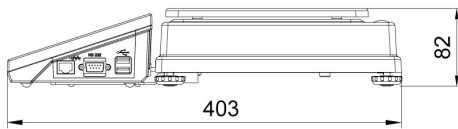

Technische Daten

Messtechnische Parameter	
Wägebereich [Max]	60 kg
Min. Belastung	0,5 kg
Ziffernschritt [d]	10 g
Eichwert [e]	10 g
Tarierbereich	-120 kg
Wiederholbarkeit	10 g

Messtechnische Parameter	
Linearität	±10 g
Stabilisierungszeit	3 s
Justierung	extern
OIML-Klasse	II
Physikalische Parameter	
Nivelliersystem	manuell
Display	5,7" Resistiv-Farb-Touchscreen
Waagschale	400×500 mm
Verpackungsgröße	720×620×210 mm
Nettogewicht	12,5 kg
Bruttogewicht	15 kg
Konstruktion	
Schutzart	IP 43
Kommunikationsschnittstellen	
Schnittstellen	2×RS232, 2×USB-A, Ethernet, 4 IN / 4 OUT (Digitalausgang), Wi-Fi
Elektrische Parameter	
Stromversorgung	Adapter: 100 – 240V AC 50/60Hz 1A; 15V DC 2,4A Waage: 10 – 28V DC 1A max
Umgebungsbedingungen	
Umgebungstemperatur	+15 ÷ +30 °C
Lagertemperatur	-25 - +70 °C
Relative Luftfeuchtigkeit	10% ÷ 85% RH ohne Kondensation

Abmessungen des Geräts

F1 version

D2 version

C2 version