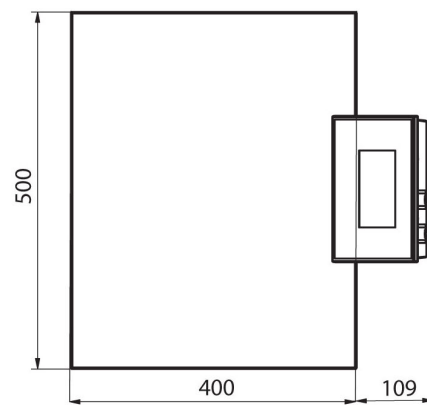

C32.C2.K

C32.C2.M