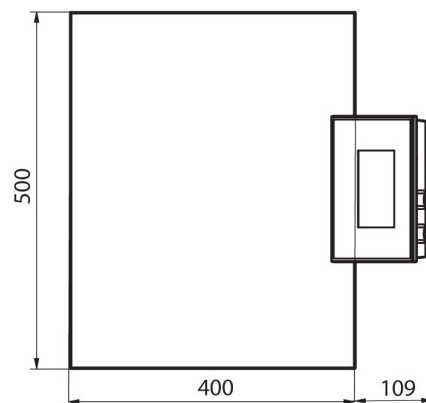

Parametry fizyczne	
System poziomowania	manualny
Wyświetlacz	5" graficzny kolorowy
Wymiar szalki	500×400 mm
Wymiary opakowania	720×620×210 mm
Masa netto	11,1 kg
Masa brutto	13,1 kg
Konstrukcja	
Stopień ochrony	IP 65 konstrukcja, IP 43 miernik
Konstrukcja	Stal malowana proszkowo St3S
Szalka	Stal nierdzewna AISI304
Interfejs komunikacyjny	
Interfejs	2×RS232, USB-A, USB-B, Ethernet, 4 IN / 4 OUT (cyfrowe), Wi-Fi
Parametry elektryczne	
Zasilanie	100 – 240 V AC 50/60 Hz
Maksymalny pobór mocy	10 W
Zasilanie opcjonalne	wewnętrzny akumulator
Czas pracy z zasilaniem akumulatorowym	do 5 godzin ciągłej pracy
Warunki środowiskowe	
Temperatura pracy	-10 – +40 °C

• Edytor wag 2.1 [WX-010-0173]

• E2R Ewidencja [WX-010-0038]

• Edytor etykiet R02 [WX-010-0094]

• R-Lab [WX-010-0080]

• RADWAG Development Studio [WX-010-0104]

Wymiary urządzenia

C32.C2.R

C32.C2.K