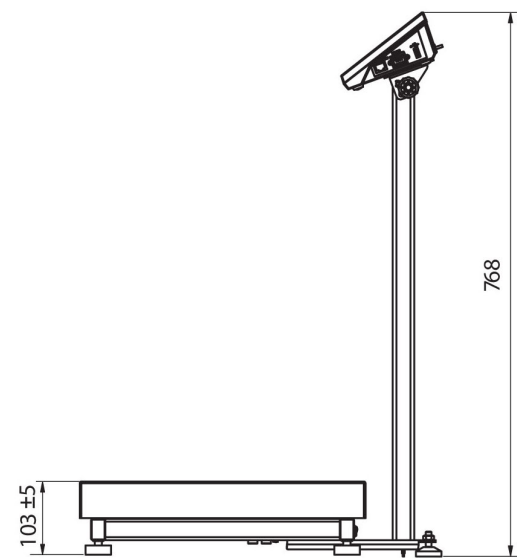

More information on the website
radwag.com/pl/info,w1,71P

Waga wielofunkcyjna C32.60.C2.R

Użyte rysunki, zdjęcia, grafiki mają charakter poglądowy.

Funkcje

Etykietowanie

Kontrola plus/minus

Odchyłki procentowe

Parametry fizyczne	
System poziomowania	manualny
Wyświetlacz	5" graficzny kolorowy
Wymiar szalki	500×400 mm
Wymiary opakowania	720×620×210 mm
Masa netto	11,1 kg
Masa brutto	13,1 kg
Konstrukcja	
Stopień ochrony	IP 65 konstrukcja, IP 43 miernik
Konstrukcja	Stal malowana proszkowo St3S
Szalka	Stal nierdzewna AISI304
Interfejs komunikacyjny	
Interfejs	2×RS232, USB-A, USB-B, Ethernet, 4 IN / 4 OUT (cyfrowe), Wi-Fi
Parametry elektryczne	
Zasilanie	100 – 240 V AC 50/60 Hz
Maksymalny pobór mocy	10 W
Zasilanie opcjonalne	wewnętrzny akumulator
Czas pracy z zasilaniem akumulatorowym	do 5 godzin ciągłej pracy
Warunki środowiskowe	
Temperatura pracy	-10 – +40 °C

• Edytor wag 2.1 [WX-010-0173]

• E2R Ewidencja [WX-010-0038]

• Edytor etykiet R02 [WX-010-0094]

• R-Lab [WX-010-0080]

• RADWAG Development Studio [WX-010-0104]

Wymiary urządzenia

C32.C2.R

C32.C2.K