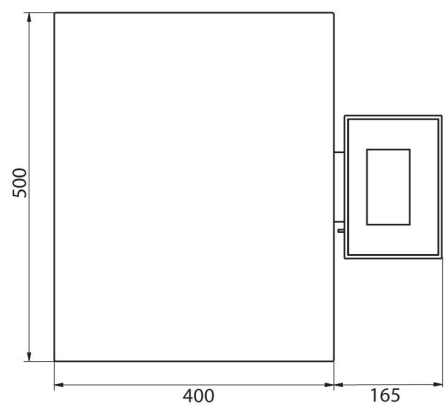

Parametry fizyczne	
System poziomowania	manualny
Wyświetlacz	5" graficzny kolorowy
Wymiar szalki	500×400 mm
Wymiary opakowania	720×620×210 mm
Masa netto	11,1 kg
Masa brutto	13,1 kg
Konstrukcja	
Stopień ochrony	IP 65 konstrukcja, IP 43 miernik
Konstrukcja	Stal malowana proszkowo St3S
Szalka	Stal nierdzewna AISI304
Interfejs komunikacyjny	
Interfejs	2×RS232, USB-A, USB-B, Ethernet, 4 IN / 4 OUT (cyfrowe), Wi-Fi
Parametry elektryczne	
Zasilanie	100 – 240 V AC 50/60 Hz
Maksymalny pobór mocy	10 W
Zasilanie opcjonalne	wewnętrzny akumulator
Czas pracy z zasilaniem akumulatorowym	do 5 godzin ciągłej pracy
Warunki środowiskowe	
Temperatura pracy	-10 – +40 °C

• Edytor wag 2.1 [WX-010-0173]

• E2R Ewidencja [WX-010-0038]

• Edytor etykiet R02 [WX-010-0094]

• R-Lab [WX-010-0080]

• RADWAG Development Studio [WX-010-0104]

Wymiary urządzenia

C32.C2.R

C32.C2.K