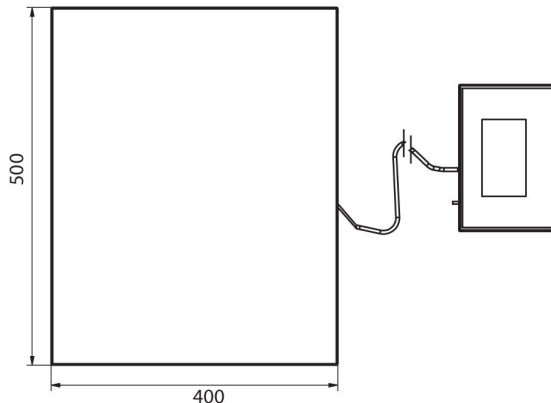

Device dimensions

C32.C2.R