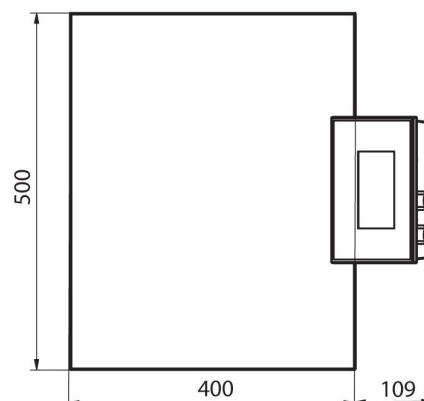

Parametri fisici	
Sistema di livellamento	manual
Display	5" graphic colour
Dimensione piatto	500×400 mm
Dimensioni del pacco	720×620×210 mm
Peso netto	11,1 kg
Peso lordo	13,1 kg
Costruzione	
Punteggio IP	IP 65 construction, IP 43 terminal
Costruzione	mild steel St3S
Materiale da pesata	Stainless steel AISI304
Interfaccia di comunicazione	
Interfaccia	2×RS232, USB-A, USB-B, Ethernet, 4 IN / 4 OUT (digital), Wi-Fi
Parametri elettrici	
Alimentatore	100 – 240 V AC 50/60 Hz
Massimo assorbimento elettrico	10 W
Alimentatore opzionale	internal rechargeable battery
Tempo operativo delle batterie	operation time up to 5 h
Environmental conditions	
Ambiente di lavoro	-10 – +40 °C

Device dimensions

C32.C2.R

C32.C2.K

C32.C2.M