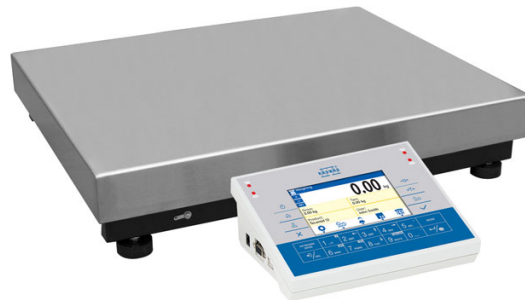

# Bilancia multifunzione C32.60.C2.R

The drawings, photos and graphics used are for illustrative purposes only.

Parametri fisici	
Sistema di livellamento	manualny
Display	5" graphic colour
Dimensioni del piatto di pesata	500×400 mm
Dimensioni del pacco	720×620×210 mm
Peso netto	11,1 kg
Peso lordo	13,1 kg
Costruzione	
Punteggio IP	IP 65 construction, IP 43 indicator
Costruzione	mild steel St3S
Materiale da pesata	Stainless steel AISI304
Interfaccia di comunicazione	
Interfaccia	2×RS232, USB-A, USB-B, Ethernet, 4 IN / 4 OUT (digital), Wi-Fi
Parametri elettrici	
Alimentatore	100 – 240 V AC 50/60 Hz
Massimo assorbimento elettrico	10 W
Alimentatore opzionale	internal rechargeable battery
Tempo operativo delle batterie	operation time up to 5 h
Environmental conditions	
Temperatura di lavoro	-10 ÷ +40 °C