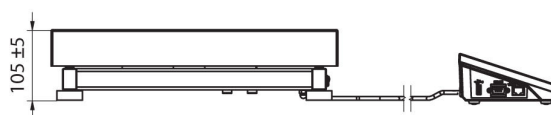

Device dimensions

C32.C2.R