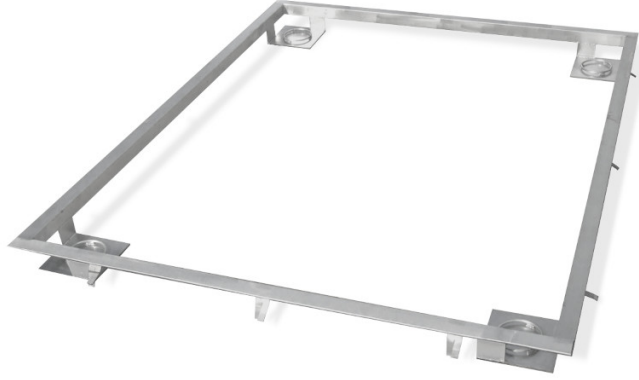

More information on the website
radwag.com/tr/info,w1,5VK

Frame for Embedding 1500 H9 Scales in the Ground

The drawings, photos and graphics used are for illustrative purposes only.

Teknik Veriler

Fiziksel parametreler

Tartım kefesi boyutları

1500×1500 mm

İle uyumlu

H315 4H Paslanmaz çelik platform kantarları
HX7.4 H Çok Fonksiyonlu Paslanmaz çelik platform kantarları

Paslanmaz çelik platformları