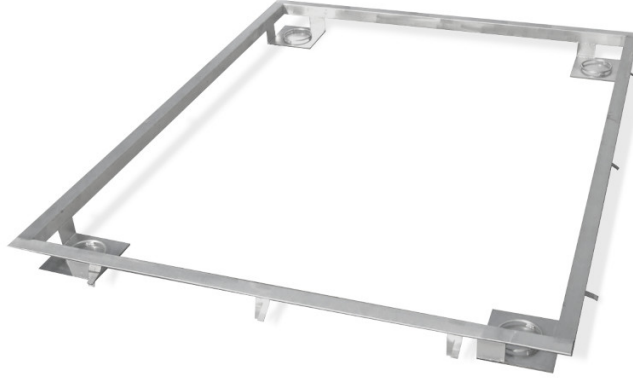

More information on the website
radwag.com/tr/info,w1,5VK

Frame for Embedding 1500 H9 Scales in the Ground

The drawings, photos and graphics used are for illustrative purposes only.

Teknik Veriler

Fiziksel parametreler

Tartım kefesi boyutları

1500×1500 mm

İle uyumlu

H315 4H Paslanmaz çelik platform kantarları
HX7.4 H Çok Fonksiyonlu Paslanmaz çelik platform kantarları

Paslanmaz çelik platformları