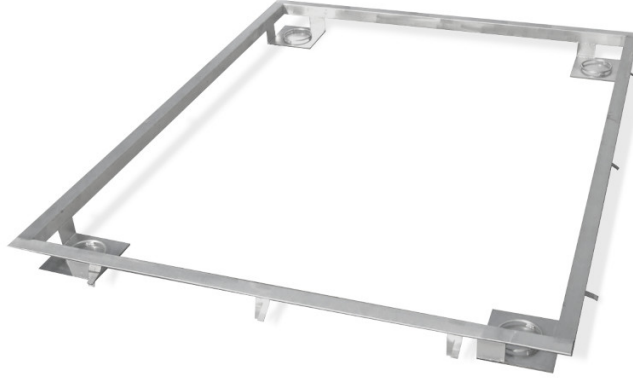

More information on the website
radwag.com/tr/info,w1,5VK

Frame for Embedding 1500 H9 Scales in the Ground

The drawings, photos and graphics used are for illustrative purposes only.

Teknik Veriler

Fiziksel parametreler

Tartım kefesi boyutları 1500×1500 mm

İle uyumlu

HX7.4C Çok Fonksiyonlu Platform Kantar
H315 4H Paslanmaz çelik platform kantarları

HX7.4 H Çok Fonksiyonlu Paslanmaz çelik platform kantarları
H315 4C platform kantarları