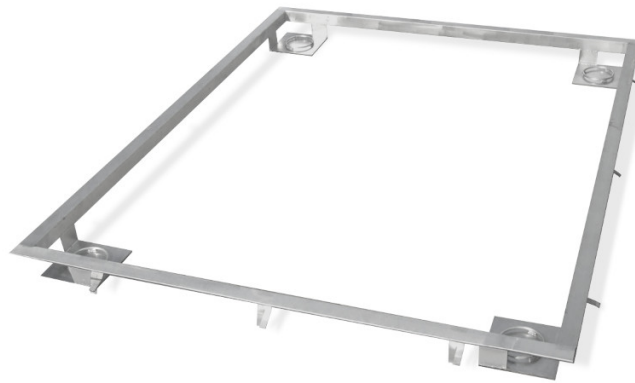

More information on the website
radwag.com/it/info,w1,5VK

Frame for Embedding 1500 H9 Scales in the Ground

The drawings, photos and graphics used are for illustrative purposes only.

Specifiche

Parametri fisici

Dimensione piatto	1500×1500 mm
-------------------	--------------

Compatibile con

Bilancia a piattaforma in acciaio inox H315 4H
Multifunzione bilancia a piattaforma in acciaio inox HX7.4 H

Piattaforme di pesatura in acciaio