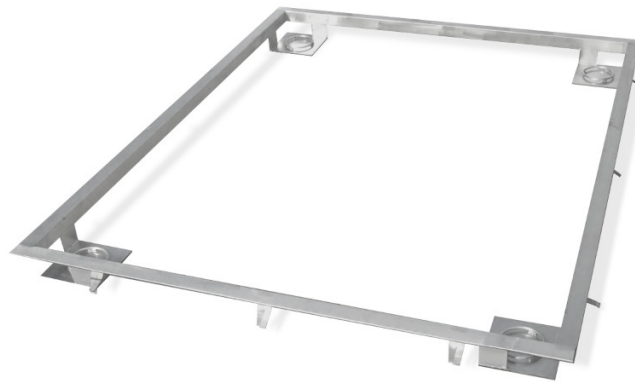

More information on the website
radwag.com/es/info,w1,5VK

Marco para hundir la báscula 1500 H9 en el suelo

WX-004-0149

The drawings, photos and graphics used are for illustrative purposes only.

Datos técnicos

Parámetros físicos

Dimensión de platillo

1500×1500 mm

Trabaja con (Additional Fee)

Báscula de plataforma inoxidable H315 4H
Báscula multifuncional de plataforma inoxidable HX7.4 H

Plataformas de acero impermeable