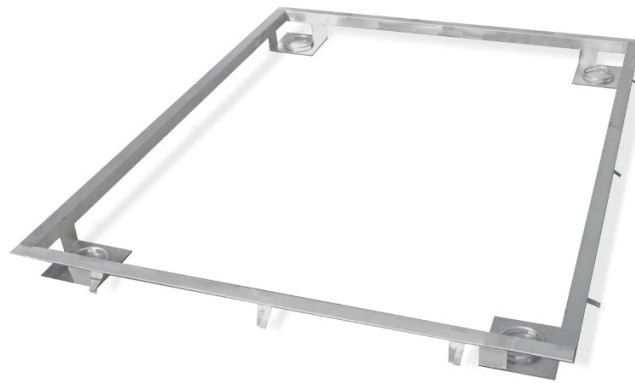

More information on the website
radwag.com/es/info,w1,5VK

Marco para hundir la báscula 1500 H9 en el suelo

The drawings, photos and graphics used are for illustrative purposes only.

Datos técnicos

Parámetros físicos

| | |
|-----------------------|--------------|
| Dimensión de platillo | 1500×1500 mm |
|-----------------------|--------------|

Trabaja con

Báscula de plataforma inoxidable H315 4H
 Báscula multifuncional de plataforma inoxidable HX7.4 H

Plataformas de acero impermeable