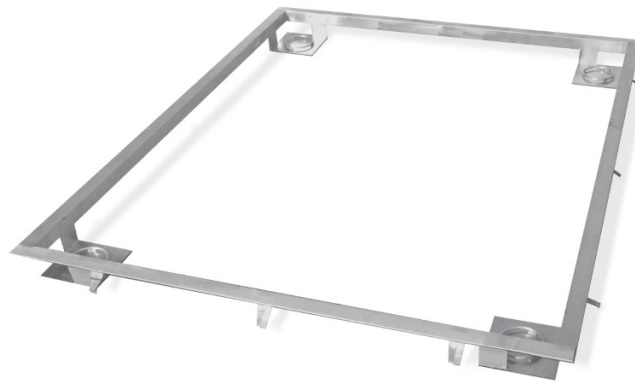

More information on the website
radwag.com/es/info,w1,5VK

Marco para hundir la báscula 1500 H9 en el suelo

WX-004-0149

The drawings, photos and graphics used are for illustrative purposes only.

Datos técnicos

Parámetros físicos

Dimensión de platillo

1500×1500 mm

Trabaja con (Additional Fee)

Báscula de plataforma inoxidable H315 4H
Báscula multifuncional de plataforma inoxidable HX7.4 H

Plataformas de acero impermeable