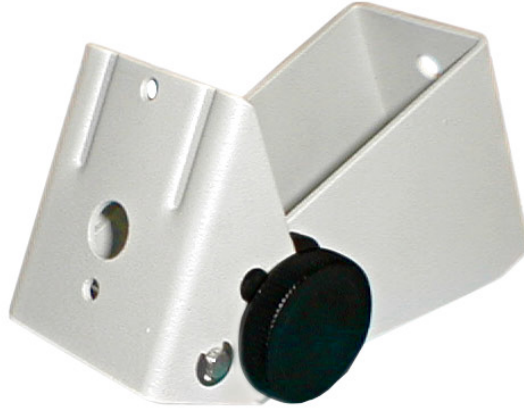

## PUE C315 için duvar braketi

The drawings, photos and graphics used are for illustrative purposes only.

### Genel Açıklama

Kablolu terazi indikatörü için montaj braketi. İndikatörün bir masaya veya duvara monte edilmesini sağlar. Montaj braketi, toz boya kaplama teknolojisiyle yumuşak çelikten üretilmiştir.