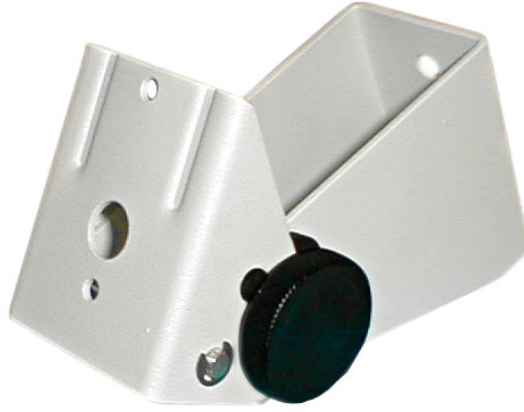

More information on the website
radwag.com/tr/info,w1,5TQ

PUE C315 için duvar braketi

The drawings, photos and graphics used are for illustrative purposes only.

Genel Açıklama

Kablolu terazi indikatörü için montaj braketi. İndikatörün bir masaya veya duvara monte edilmesini sağlar. Montaj braketi, toz boya kaplama teknolojisiyle yumuşak çelikten üretilmiştir.

İle uyumlu

WLC Hassas Teraziler
C315.4P2 Kiriş tipi Terazileri
C315.4 platform kantarları

C315 platform kantarları
C315.4P Palet terazileri
PUE C315 tartım terminali