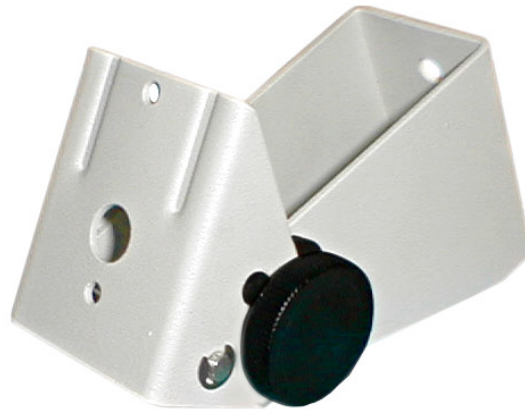

radwag.com

More information on the website
radwag.com/ja/info,w1,5TQ

PUE C315 ターミナル用壁掛けブラケット

WX-004-0006

The drawings, photos and graphics used are for illustrative purposes only.

概要

PUE C315インジケータ用取付ブラケット（ケーブル接続に対応）。

このブラケットを使用することで、インジケータをテーブルに固定したり、壁に取り付けたりすることが可能です。取付ブラケットは粉体塗装されたスチールで製造されています。

互換性あり (Additional Fee)

WLC 上皿天秤
C315.4P2 ビームスケール
C315.4 プラットフォームスケール

C315 プラットフォームスケール
C315.4P パレットスケール
PUE C315 計量ターミナル