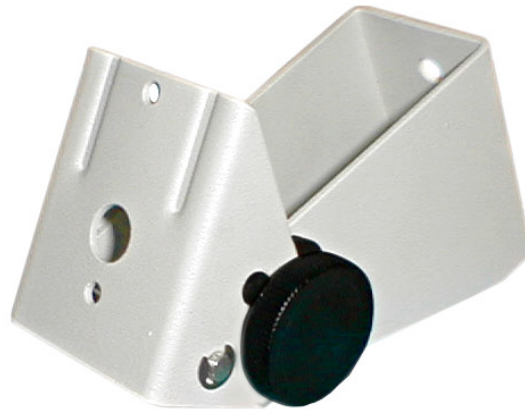

## PUE C315 ターミナル用壁掛けブラケット

WX-004-0006

The drawings, photos and graphics used are for illustrative purposes only.

### 概要

PUE C315インジケータ用取付ブラケット（ケーブル接続に対応）。

このブラケットを使用することで、インジケータをテーブルに固定したり、壁に取り付けたりすることが可能です。取付ブラケットは粉体塗装されたスチールで製造されています。