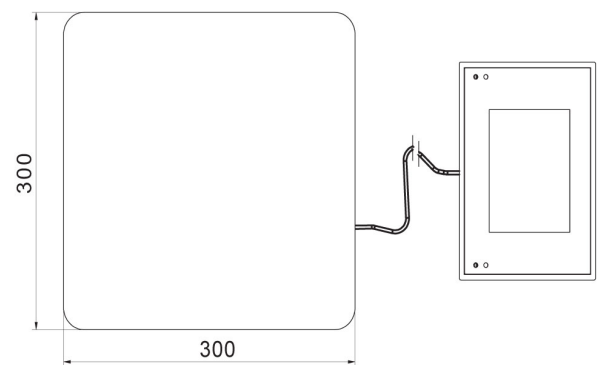

Parametri fisici	
Sistema di livellamento	manual
Display	5" graphic colour
Dimensione piatto	300×300 mm
Dimensioni del pacco	570×390×170 mm
Peso netto	5,3 kg
Peso lordo	6,1 kg
Costruzione	
Punteggio IP	IP 65 construction, IP 43 terminal
Costruzione	mild steel St3S
Materiale da pesata	Stainless steel AISI304
Interfaccia di comunicazione	
Interfaccia	2×RS232, USB-A, USB-B, Ethernet, 4 IN / 4 OUT (digital), Wi-Fi
Parametri elettrici	
Alimentatore	100 – 240 V AC 50/60 Hz
Massimo assorbimento elettrico	10 W
Alimentatore opzionale	internal rechargeable battery
Tempo operativo delle batterie	operation time up to 5 h
Environmental conditions	
Ambiente di lavoro	-10 – +40 °C

# Device dimensions

C32.D2

C32.F1.R

C32.F1.M

C32.F1.K