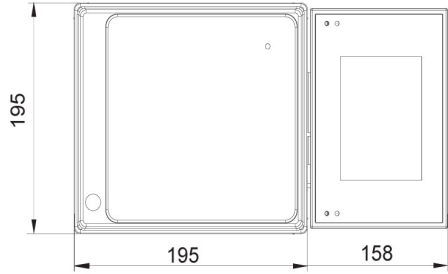

Device dimensions

C32.D2