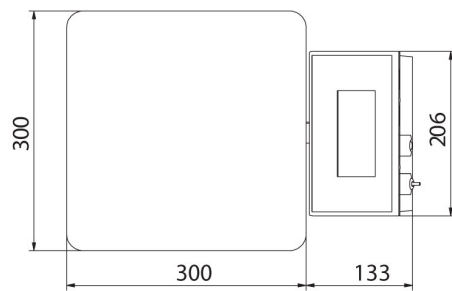

Device dimensions

C32.D2

C32.F1.M