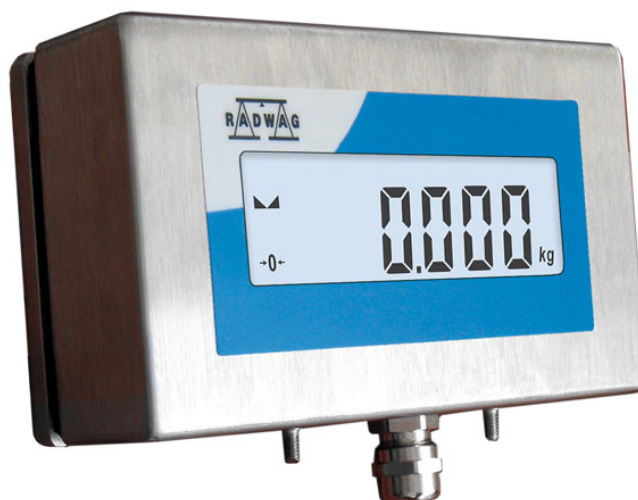

More information on the website
radwag.com/es/info,w1,5HW

Pantalla adicional WD-4/6

WX-017-0074

The drawings, photos and graphics used are for illustrative purposes only.

Datos técnicos

Parámetros físicos	
Longitud del cable	3 (max 10) m
Dimensiones de embalaje	300×250×130 mm
Masa neta	1,5 kg
Masa bruta	1,9 kg
Construcción	
Grado de protección	IP 66 / IP 67
Altura de visualización	19 mm