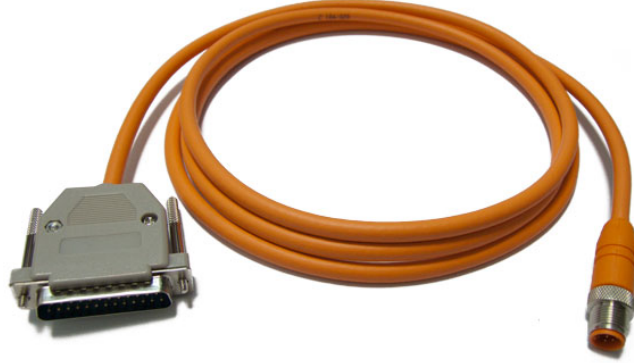

More information on the website
radwag.com/tr/info,w1,4W7

PT0019.2 Kablo

WX-013-0144

The drawings, photos and graphics used are for illustrative purposes only.

Genel Açıklama

RS 232 kablosu: ölçek (terminal PUE C/41H, PUE HY, PUE 5) - Epson yazıcı. Standart kablo uzunluğu: 2 m
İsteğe bağlı kablo uzunluğu (ekstra ücret karşılığında): 5 m. Şunlara uyar PUE C41H terminalli teraziler PUE
HY terminalli teraziler PUE 5.15 (PUE 5.19) terminali ile ölçeklendirilir PUE C41H terminali PUE 5.15 terminali
(PUE 5.19) PUE HY terminali

İle uyumlu (Additional Fee)

H315 HR Su geçirmez platform kantarları
HX7 H Çok Fonksiyonlu Paslanmaz çelik terazi
MAS1 Modüller
HX7.4N H Paslanmaz Çelik Rampalı Kantarlar
HX7.4C Çok Fonksiyonlu Platform Kantar
HX7 HR Çok Fonksiyonlu Terazi suya ve aside dayanıklı
HY10.HRP.H Paslanmaz çelik Yüksek Çözünürlüklü Teraziler
HX7.4P2 H Çok Fonksiyonlu Paslanmaz çelik giriş tipi terazileri
TMX H TMX Çok Fonksiyonlu Paslanmaz çelik terazi
TMX Çok Fonksiyonlu Terazi
H315 4H Paslanmaz çelik platform kantarları
H315 4P2.H Paslanmaz çelik giriş tipi terazileri
HX7.4N H.LD Paslanmaz Çelik Rampalı Kantarlar

H315 4N.H Paslanmaz Çelik Rampalı Kantarlar
HY10.HRP Yüksek Çözünürlüklü Teraziler
HX7 Çok Fonksiyonlu Terazi
HX7.4 H/Z Çok Fonksiyonlu Paslanmaz Çelik Platform Kantar, çukur
tipi
H315 4N.H.LD Paslanmaz Çelik Rampalı Kantarlar
HX7.4 H Çok Fonksiyonlu Paslanmaz çelik platform kantarları
HX7.4P2 Çok Fonksiyonlu Giriş tipi Terazileri
PUK için HY10.H terazileri
H315 4C platform kantarları
H315 2K Gezer köprülü vinç kantarları
H315 4P.H Paslanmaz Çelik Palet terazileri
H315 4I.S canlı hayvan terazileri

H315 H Su geçirmez platform kantarlari
HX7.4P H Çok Fonksiyonlu Paslanmaz Çelik Palet terazileri
HY10 Çok Fonksiyonlu Terazi
Haberleşme modülü
HY10 H Çok Fonksiyonlu Paslanmaz çelik terazi
H315.4 H/Z Çok Fonksiyonlu Paslanmaz Çelik Platform Kantar, çukur H315 Paslanmaz çelik gezer köprülü vinç kantarlari
tipi