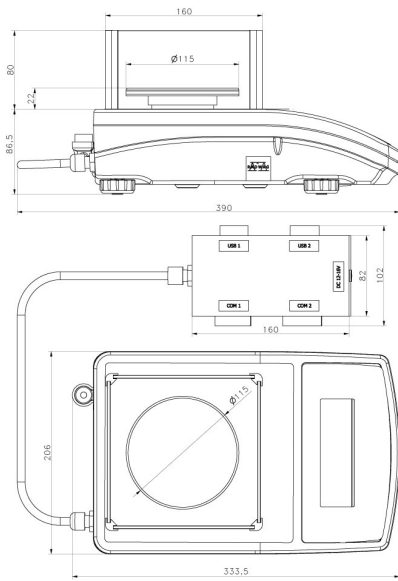

GLP Procedures

Animal weighing

Density determination

データシート

計測パラメータ

最大ひょう量 [Max]	3500 g
最小荷重	500 mg
最小表示 [d]	0,01 g
風袋範囲	-3500 g

計測パラメータ	
繰返し性 (Max)	0,008 g
繰返し性 (5% Max)	0,005 g
直線性	±0,02 g
安定化時間	1,5 s
調整	着脱式アダプター (着脱式アダプター)
感度温度ドリフト	$2 \times 10^{-6} / ^\circ\text{C} \times \text{Rt}$
物理的パラメータ	
レベリングシステム	自動センタリング
ディスプレイ	LCD (構造)
納品構成	...
計量皿寸法	195×195 mm
梱包寸法	475×380×345 mm
正味重量	3,6 kg
総重量	5,1 kg
工事中	
保護クラス	IP 54
通信インターフェース	
通信インターフェース	2×RS232 ¹ , USB-A, USB-B, Wi-Fi デジタル
電気的パラメータ	
電源	Adapter: 100 – 240V AC 50/60Hz 0,6A; 12V DC 1,2A : 12 – 15V DC 0,4A max
消費電力	4 W
環境条件	
動作温度	+10 – +40 °C
相対湿度	40% – 80%

* Wi-Fi® is a registered trademark of Wi-Fi® Alliance.

アクセサリ (Additional Fee)

防振台
電源アダプタ
シガーライターソケット電源ケーブル
USB cable (はかり - プリンタ)
バーコードスキャナ
RS 232、RS 485 ケーブル

ディスプレイ
レシートプリンタ
RS 232、RS 485 ケーブル
天秤用保護カバー
底部吊り下げ計量
RS 232 ケーブル (はかり - プリンタ)

ソフトウェア (Additional Fee)

• RAD Key [WX-010-0005]
• Alibi Reader [WX-010-0114]
• RADWAG Development Studio [WX-010-0104]

• [WX-010-0187]
• R-Lab [WX-010-0080]

デバイスの寸法

PS R2.H, d = 1 mg

PS R2.M.H, d = 10 mg