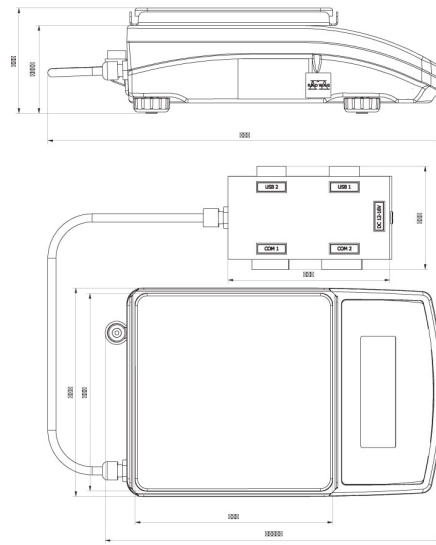

GLP Procedures

Animal weighing

Density determination

データシート

計測パラメータ

最大ひょう量 [Max]	3500 g
最小荷重	500 mg
最小表示 [d]	0,01 g
風袋範囲	-3500 g

計測パラメータ	
繰返し性 (Max)	0,008 g
繰返し性 (5% Max)	0,005 g
直線性	±0,02 g
安定化時間	1,5 s
調整	着脱式アダプター (着脱式アダプター)
感度温度ドリフト	$2 \times 10^{-6} / ^\circ\text{C} \times \text{Rt}$
物理的パラメータ	
レベリングシステム	自動センタリング
ディスプレイ	LCD (構造)
納品構成	...
計量皿寸法	195×195 mm
梱包寸法	475×380×345 mm
正味重量	3,6 kg
総重量	5,1 kg
工事中	
保護クラス	IP 54
通信インターフェース	
通信インターフェース	2×RS232 ¹ , USB-A, USB-B, Wi-Fi デジタル
電気的パラメータ	
電源	Adapter: 100 – 240V AC 50/60Hz 0,6A; 12V DC 1,2A : 12 – 15V DC 0,4A max
消費電力	4 W
環境条件	
動作温度	+10 – +40 °C
相対湿度	40% – 80%

ソフトウェア (Additional Fee)

• RAD Key [WX-010-0005]
• Alibi Reader [WX-010-0114]
• RADWAG Development Studio [WX-010-0104]

• [WX-010-0187]
• R-Lab [WX-010-0080]

デバイスの寸法

PS R2.H, d = 1 mg

PS R2.M.H, d = 10 mg